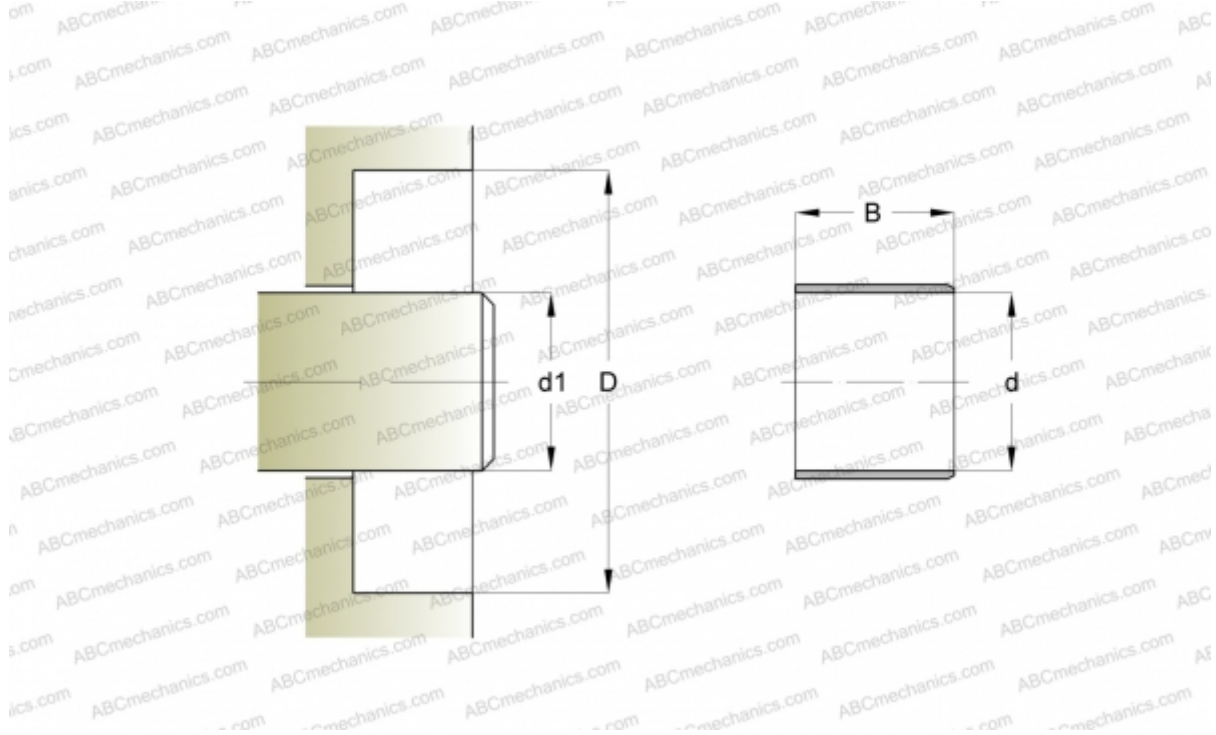

## 90774 SKF

Износостойкие втулки

ТИП: Износостойкие втулки, Крупногабаритные износостойкие втулки, Тип LDSLV4 (SKF)

#### РАЗМЕРЫ, ММ

d1	450,850
d	450,850
B	31,750