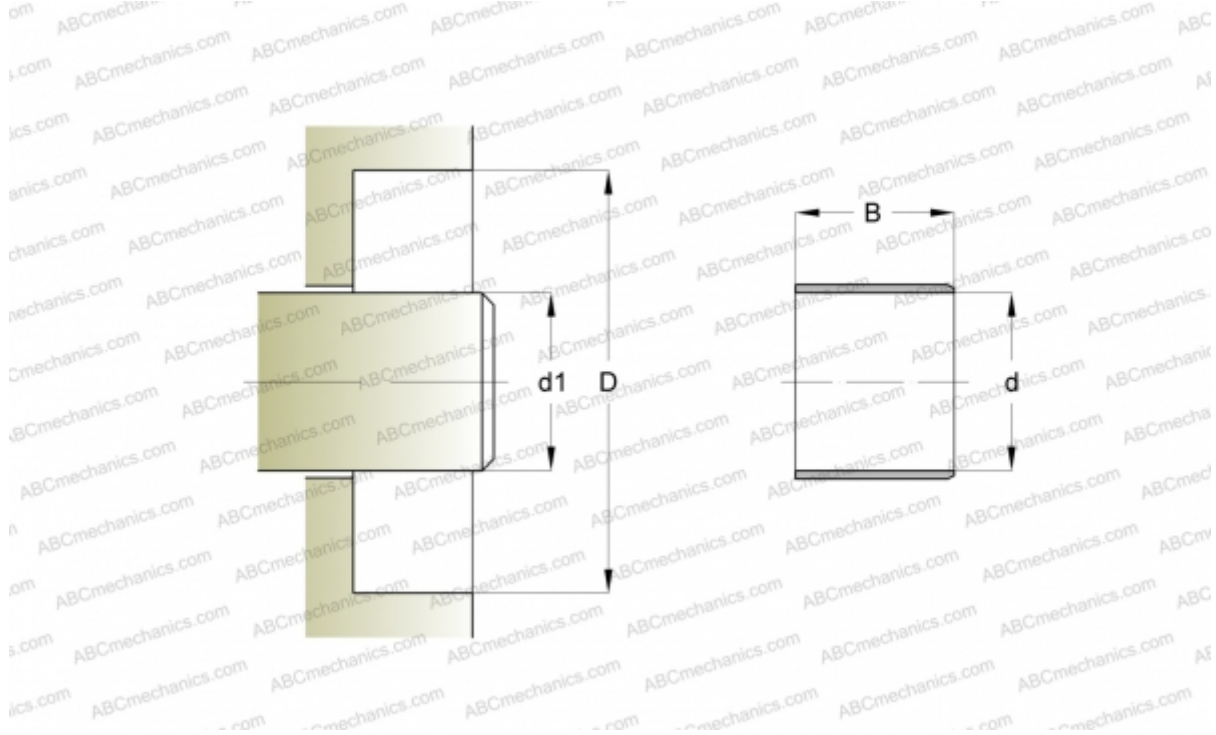

## 90790 SKF

Износостойкие втулки

ТИП: Износостойкие втулки, Крупногабаритные износостойкие втулки, Тип LDSLV4 (SKF)

#### РАЗМЕРЫ, ММ

$d_1$	465,120
$d$	465,120
$B$	30,250