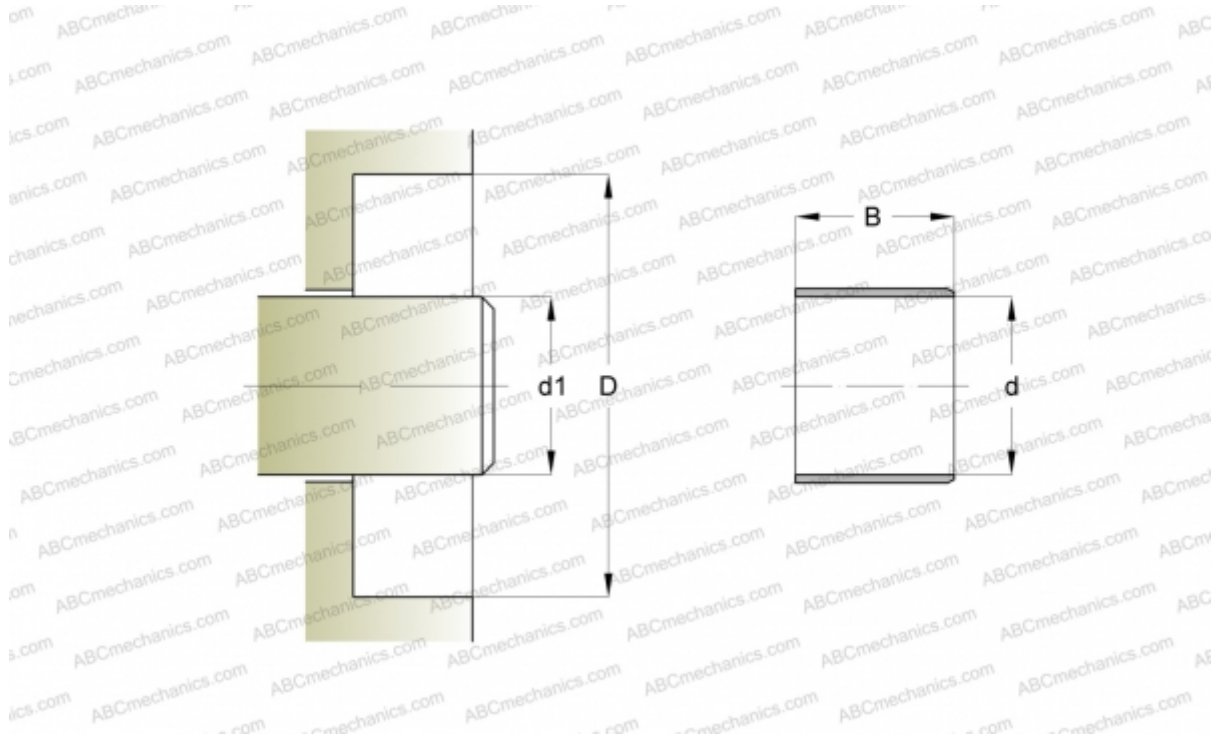

86563 SKF

Износостойкие втулки

ТИП: Износостойкие втулки, Крупногабаритные износостойкие втулки, Тип LDSLV4 (SKF)

Технические характеристики

РАЗМЕРЫ, ММ

d_1	477,850
d	477,850
B	44,450

ПРОИЗВОДИТЕЛЬ

[SKF](#)