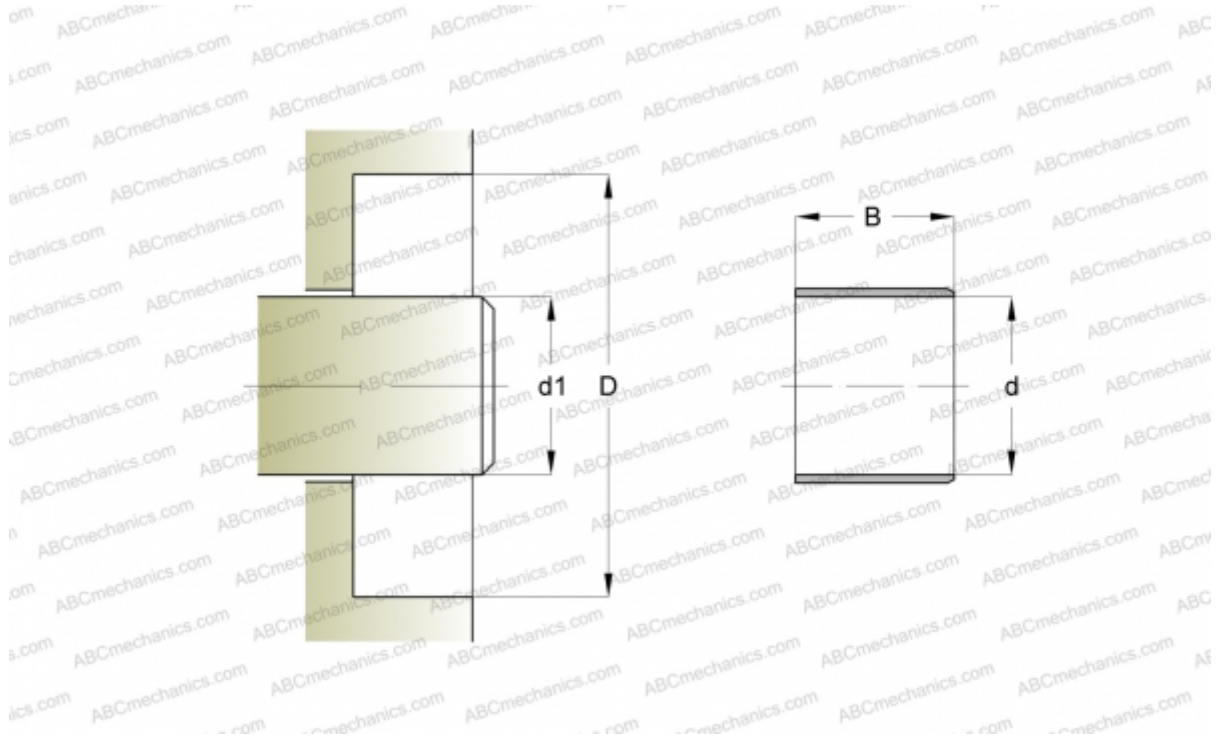

87015 SKF

Износостойкие втулки

ТИП: Износостойкие втулки, Крупногабаритные износостойкие втулки, Тип LDSLV4 (SKF)

Технические характеристики

РАЗМЕРЫ, ММ

d_1	477,850
d	477,850
B	57,150

ПРОИЗВОДИТЕЛЬ

[SKF](#)