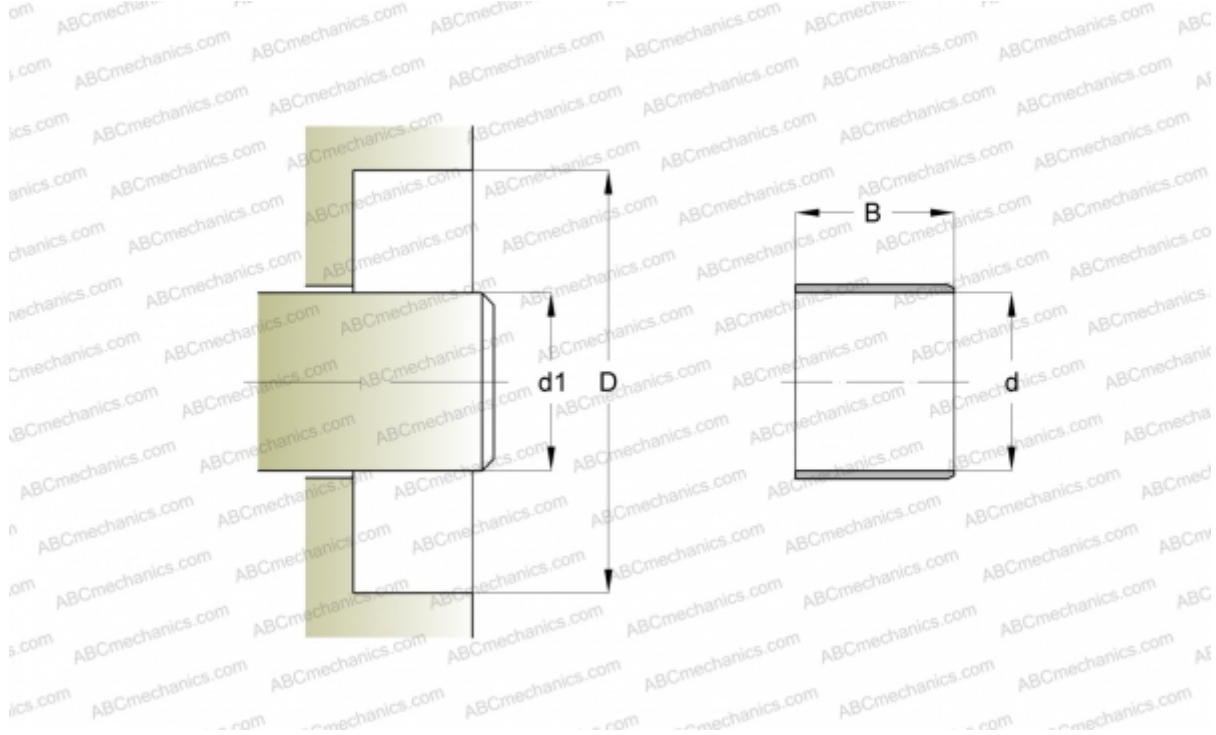

87631 SKF

Износостойкие втулки

ТИП: Износостойкие втулки, Крупногабаритные износостойкие втулки, Тип LDSLV4 (SKF)

Технические характеристики

РАЗМЕРЫ, ММ

d1	495,200
d	495,200
B	59,990

ПРОИЗВОДИТЕЛЬ

[SKF](#)