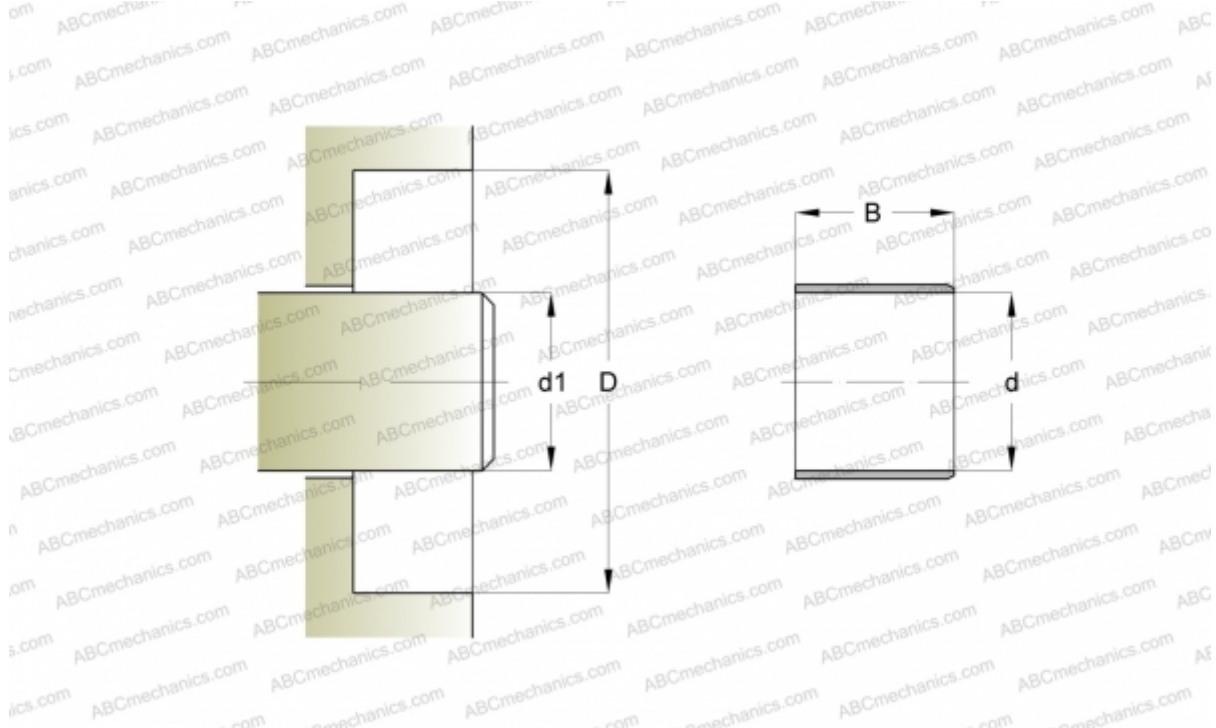

## 90769 SKF

Износостойкие втулки

ТИП: Износостойкие втулки, Крупногабаритные износостойкие втулки, Тип LDSLV4 (SKF)

#### РАЗМЕРЫ, ММ

$d_1$	495,300
$d$	495,300
$B$	31,750