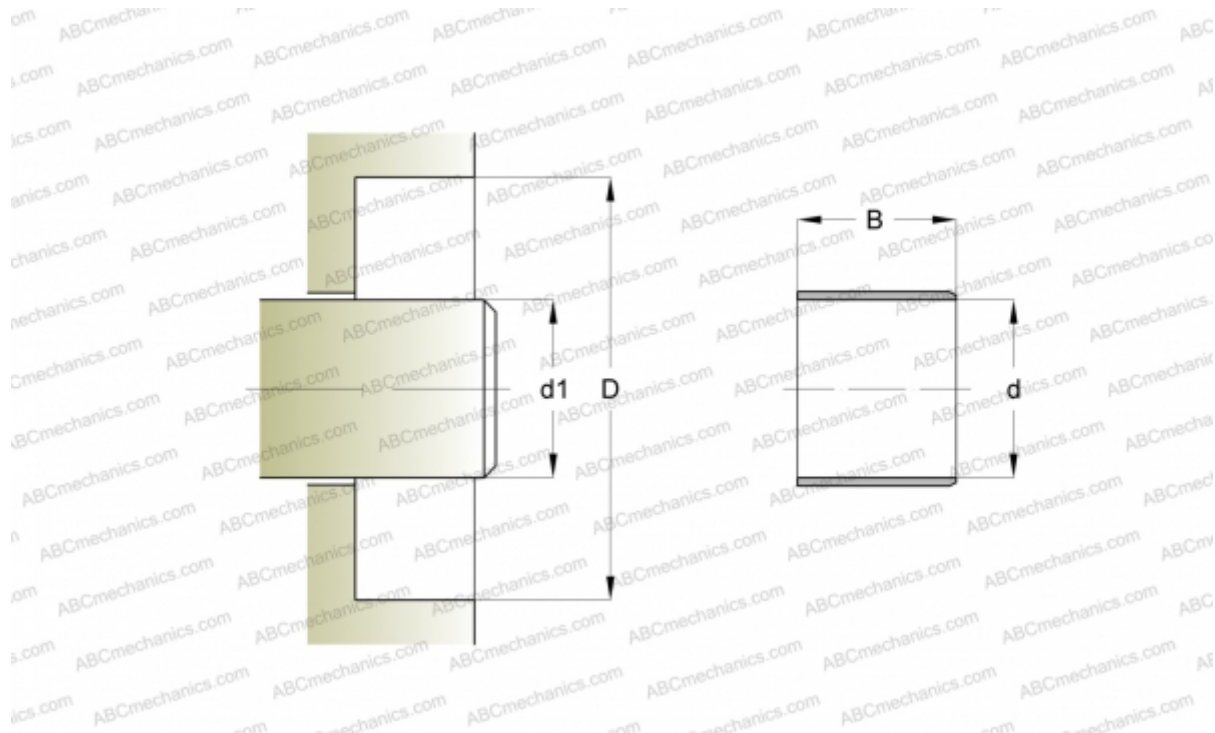

85654 SKF

Износостойкие втулки

ТИП: Износостойкие втулки, Крупногабаритные износостойкие втулки, Тип LDSLV4 (SKF)

Технические характеристики

РАЗМЕРЫ, ММ

d_1	496,900
d	496,900
B	69,850

ПРОИЗВОДИТЕЛЬ

[SKF](#)