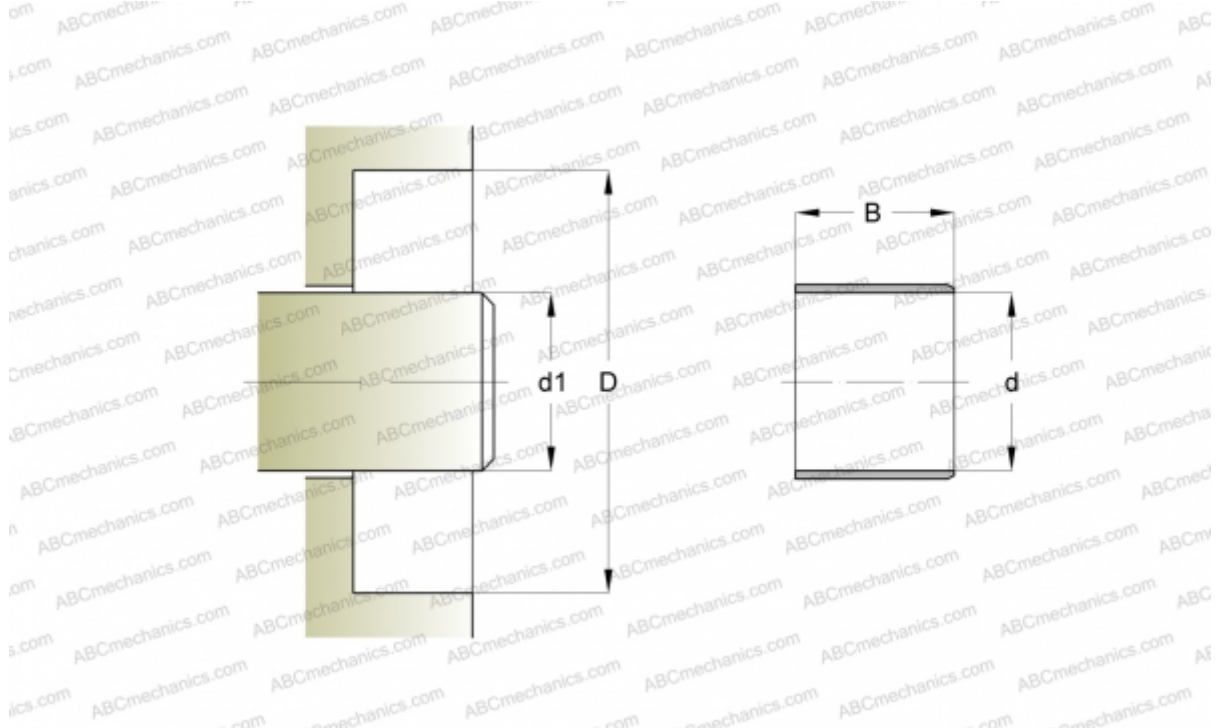

86739 SKF

Износостойкие втулки

ТИП: Износостойкие втулки, Крупногабаритные износостойкие втулки, Тип LDSLV4 (SKF)

Технические характеристики

РАЗМЕРЫ, ММ

d_1	515,920
d	515,920
B	25,400

ПРОИЗВОДИТЕЛЬ

[SKF](#)