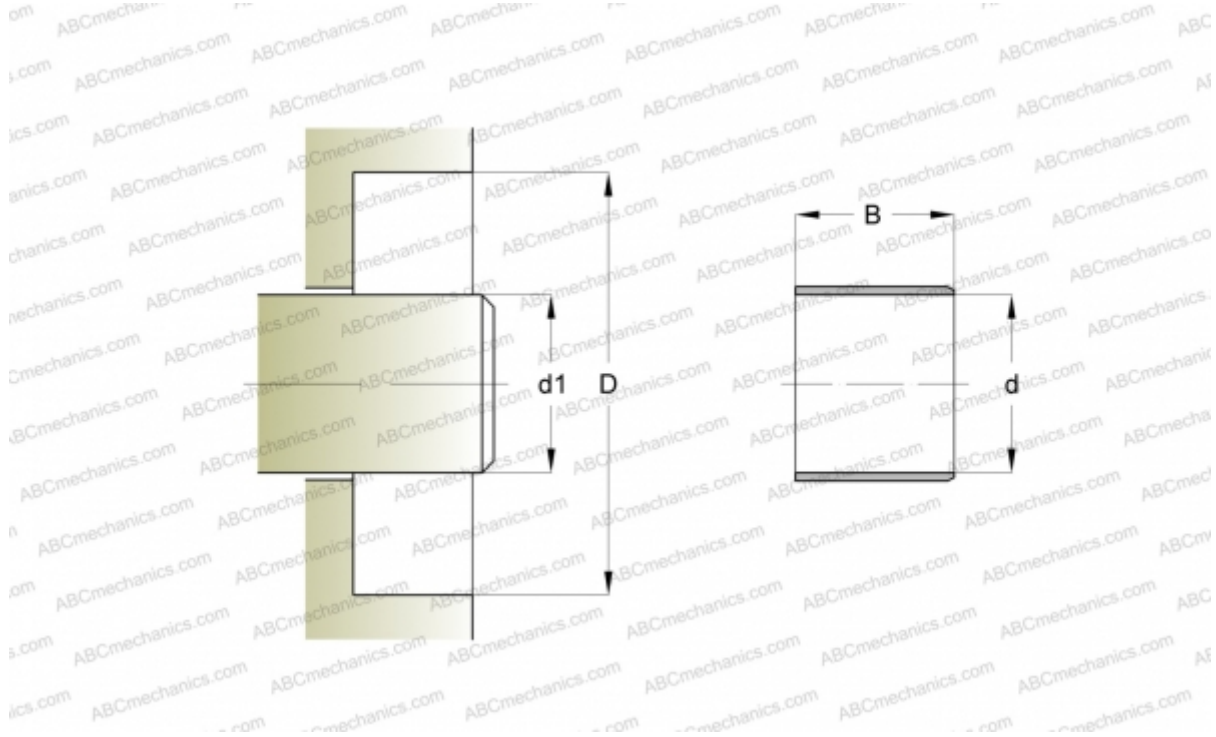

85367 SKF

Износостойкие втулки

ТИП: Износостойкие втулки, Крупногабаритные износостойкие втулки, Тип LDSLV4 (SKF)

Технические характеристики

РАЗМЕРЫ, ММ

d_1	528,650
d	528,650
B	53,980

ПРОИЗВОДИТЕЛЬ

[SKF](#)