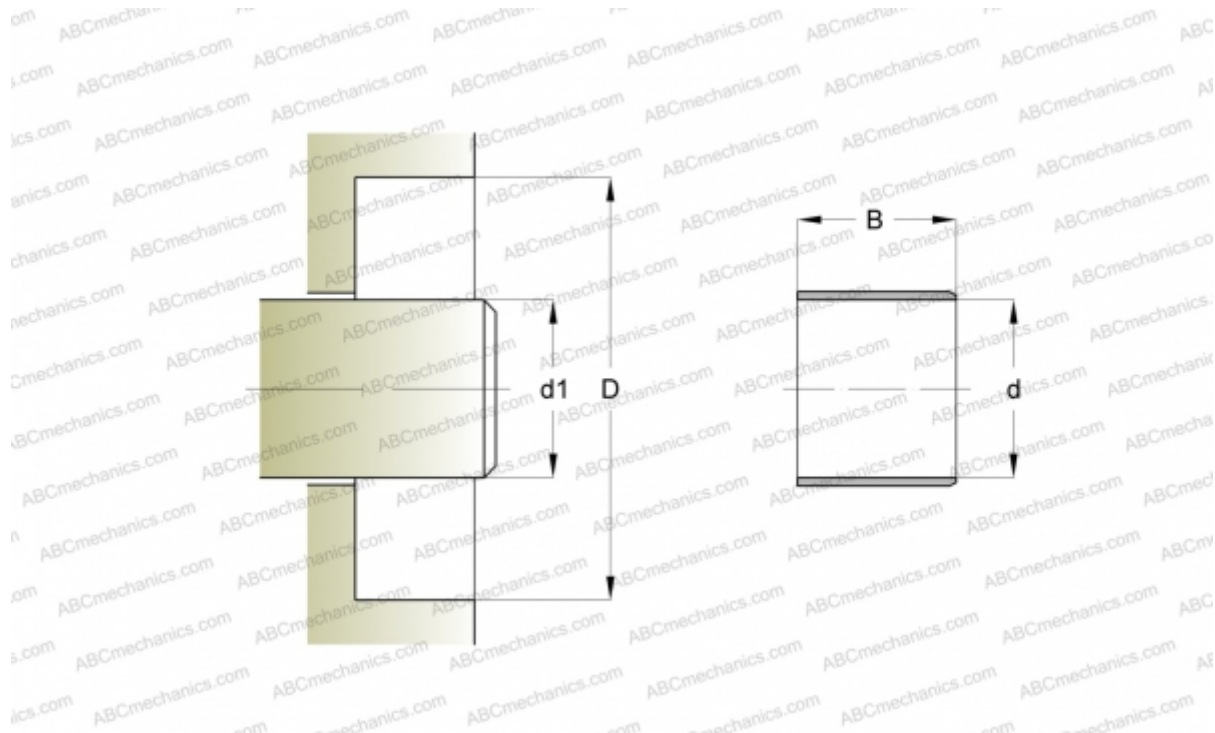

87298 SKF

Износостойкие втулки

ТИП: Износостойкие втулки, Крупногабаритные износостойкие втулки, Тип LDSLV4 (SKF)

Технические характеристики

РАЗМЕРЫ, ММ

d_1	528,650
d	528,650
B	63,500

ПРОИЗВОДИТЕЛЬ

[SKF](#)