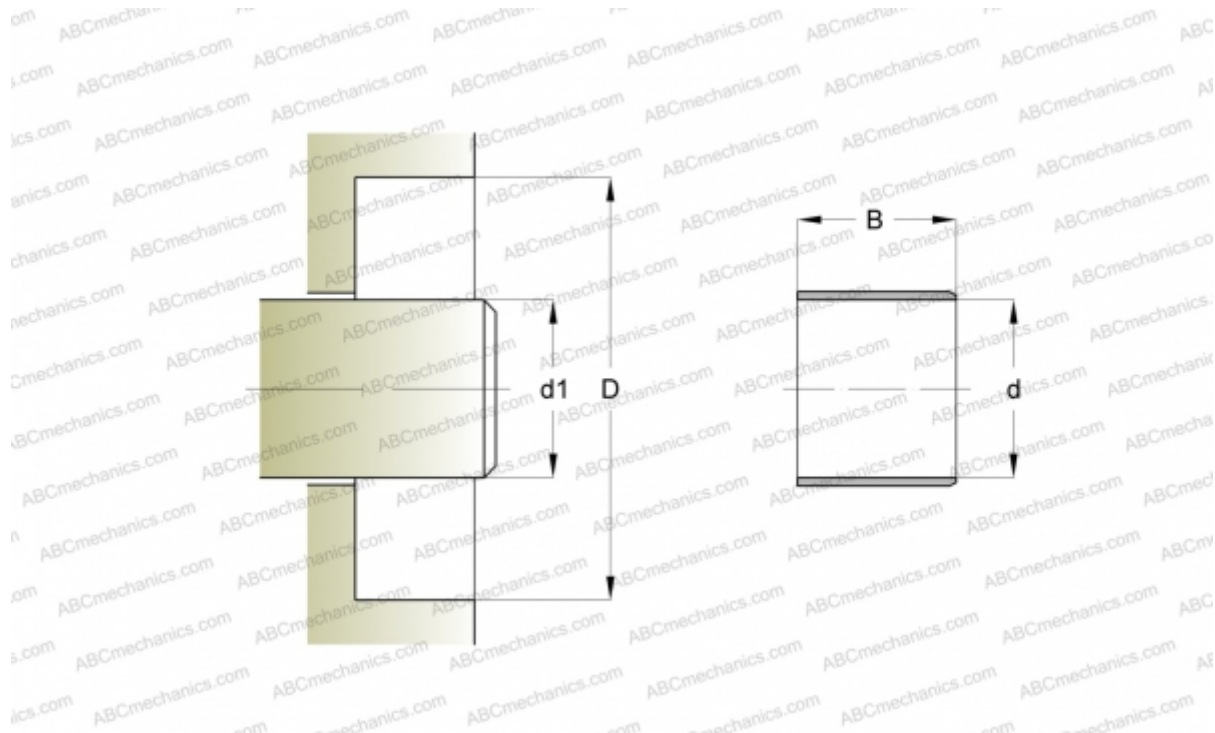

## 90805 SKF

Износостойкие втулки

ТИП: Износостойкие втулки, Крупногабаритные износостойкие втулки, Тип LDSLV4 (SKF)

#### РАЗМЕРЫ, ММ

$d_1$	529,970
$d$	529,970
$B$	57,150