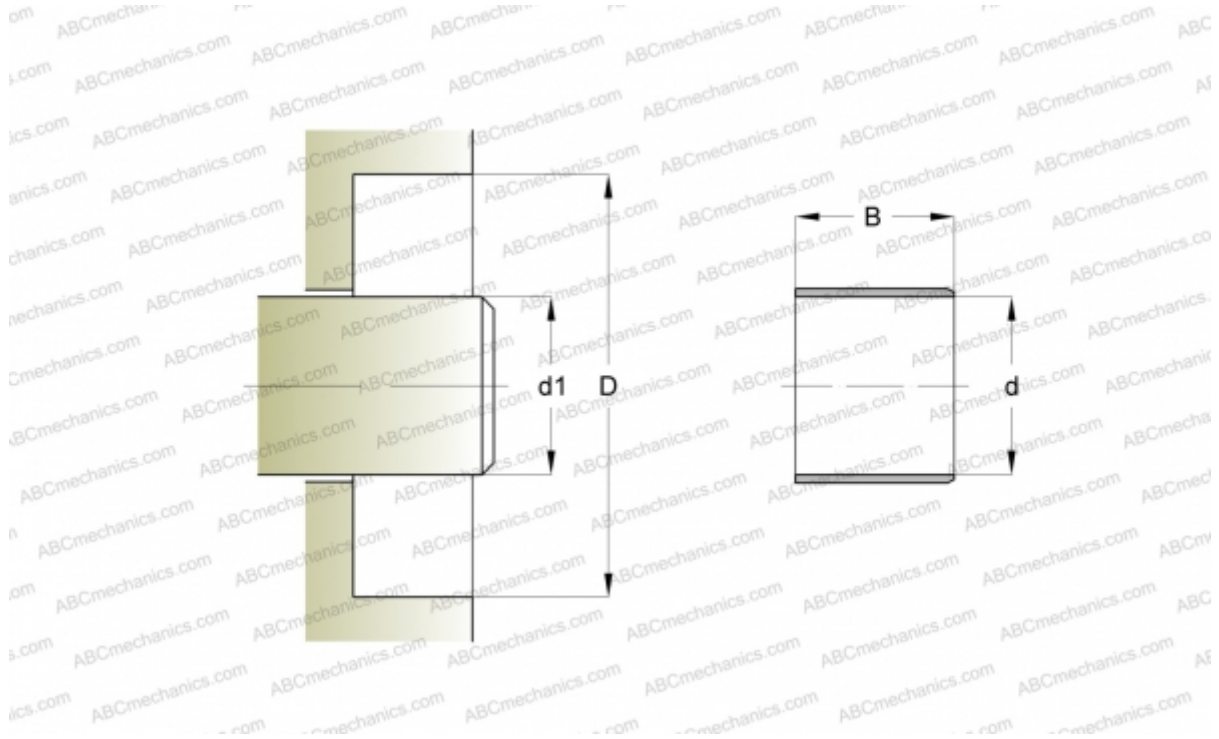

87090 SKF

Износостойкие втулки

ТИП: Износостойкие втулки, Крупногабаритные износостойкие втулки, Тип LDSLV4 (SKF)

Технические характеристики

РАЗМЕРЫ, ММ

d_1	533,400
d	533,400
B	57,150

ПРОИЗВОДИТЕЛЬ

[SKF](#)