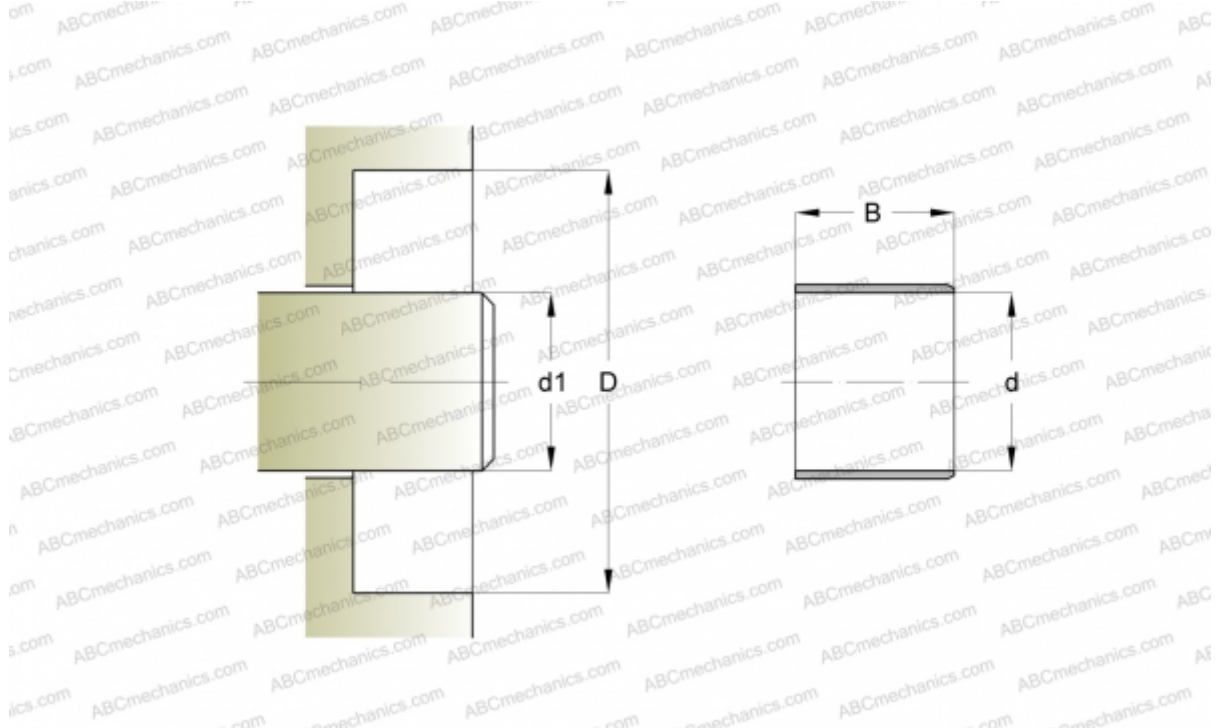

87069 SKF

Износостойкие втулки

ТИП: Износостойкие втулки, Крупногабаритные износостойкие втулки, Тип LDSLV4 (SKF)

Технические характеристики

РАЗМЕРЫ, ММ

d_1	553,800
d	553,800
B	59,990

ПРОИЗВОДИТЕЛЬ

[SKF](#)