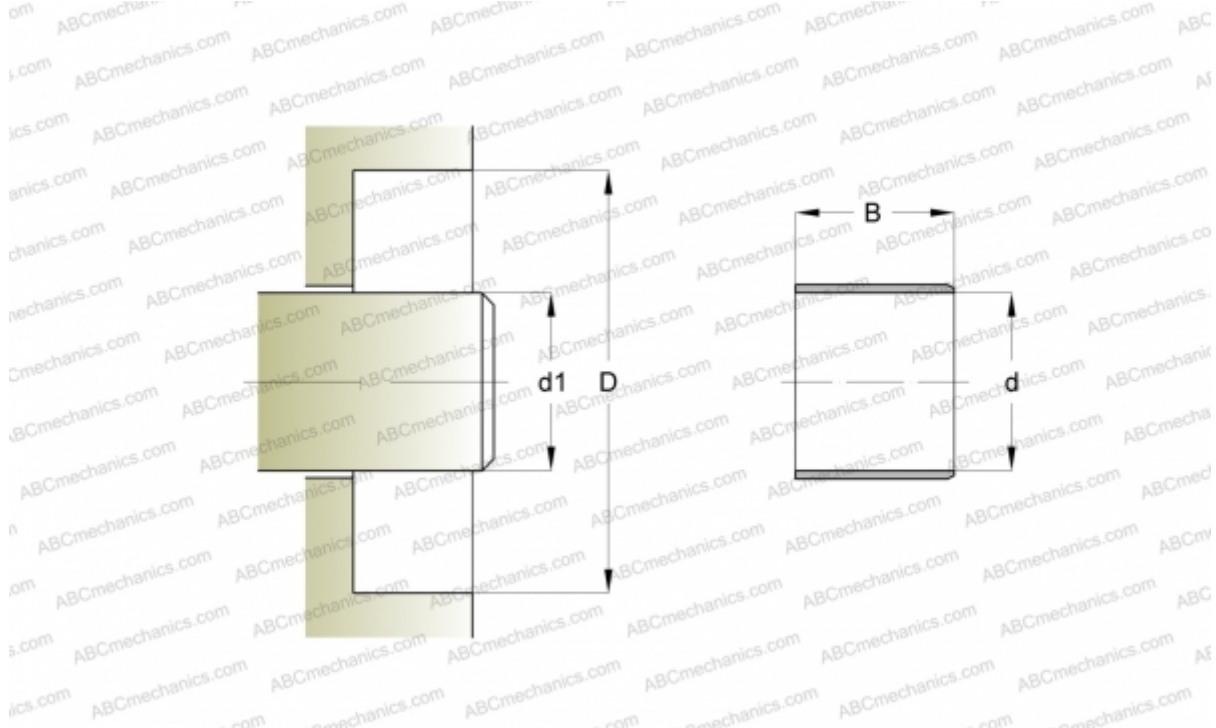

87070 SKF

Износостойкие втулки

ТИП: Износостойкие втулки, Крупногабаритные износостойкие втулки, Тип LDSLV4 (SKF)

Технические характеристики

РАЗМЕРЫ, ММ

d_1	566,500
d	566,500
B	59,990

ПРОИЗВОДИТЕЛЬ

[SKF](#)