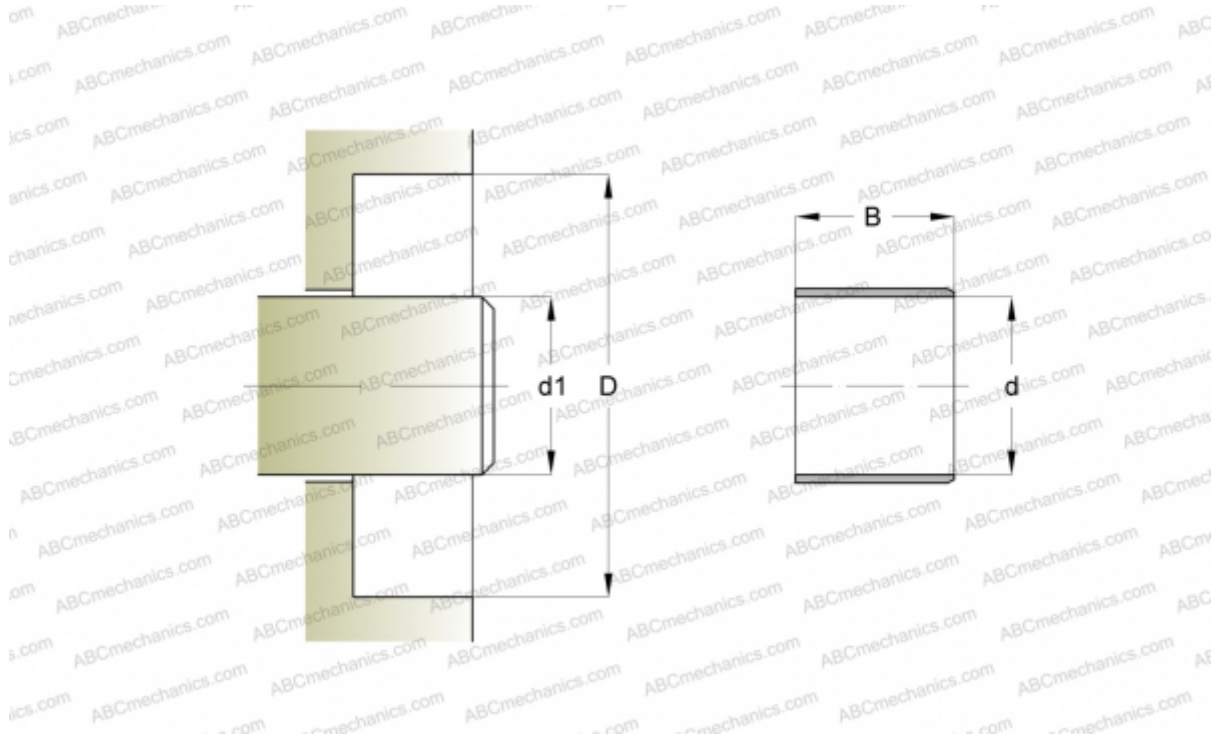

## 90163 SKF

Износостойкие втулки

ТИП: Износостойкие втулки, Крупногабаритные износостойкие втулки, Тип LDSLV4 (SKF)

#### РАЗМЕРЫ, ММ

$d_1$	579,420
$d$	579,420
$B$	50,800