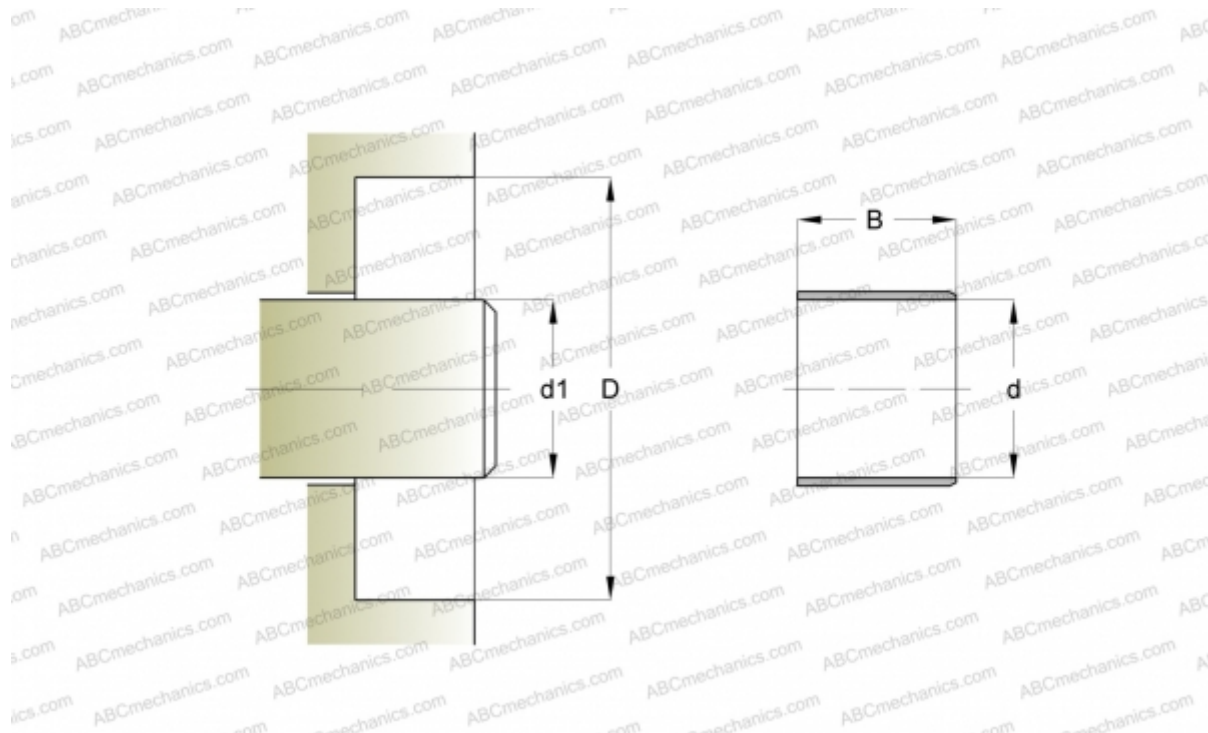

## 90146 SKF

Износостойкие втулки

ТИП: Износостойкие втулки, Крупногабаритные износостойкие втулки, Тип LDSLV4 (SKF)

#### РАЗМЕРЫ, ММ

$d_1$	584,200
$d$	584,200
$B$	50,800