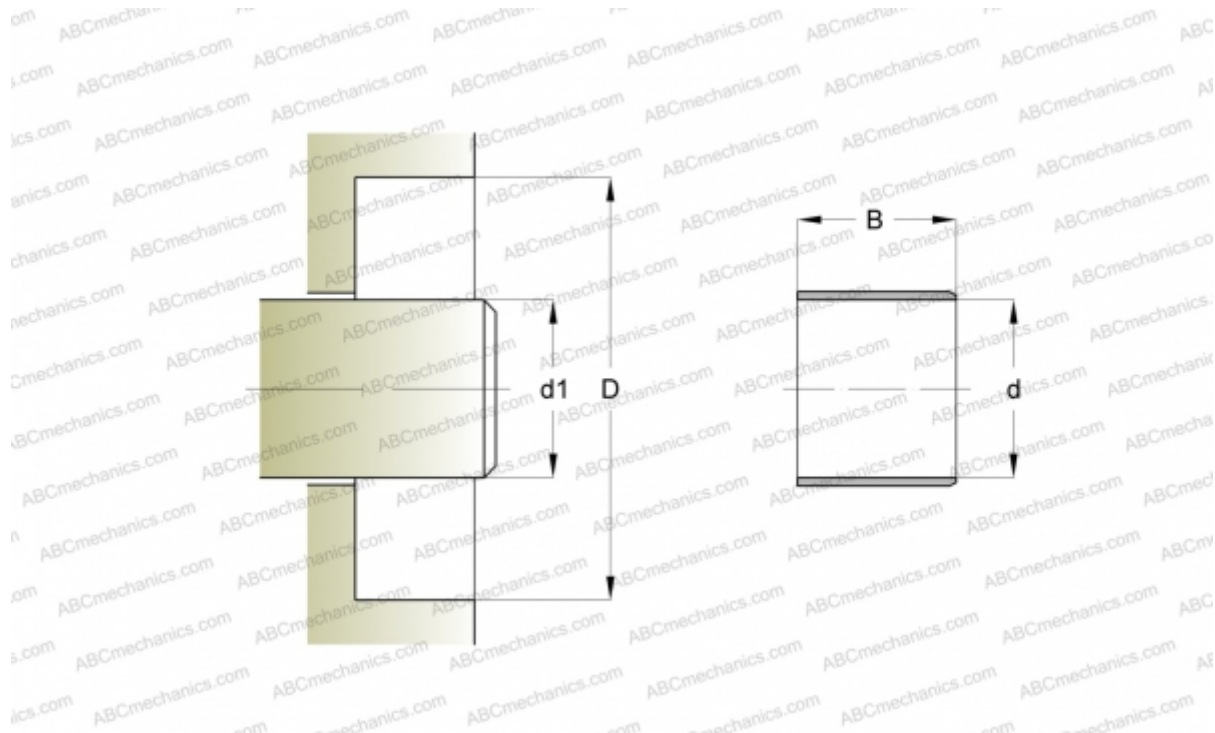

86091 SKF

Износостойкие втулки

ТИП: Износостойкие втулки, Крупногабаритные износостойкие втулки, Тип LDSLV4 (SKF)

Технические характеристики

РАЗМЕРЫ, ММ

d_1	642,920
d	642,920
B	50,800

ПРОИЗВОДИТЕЛЬ

[SKF](#)