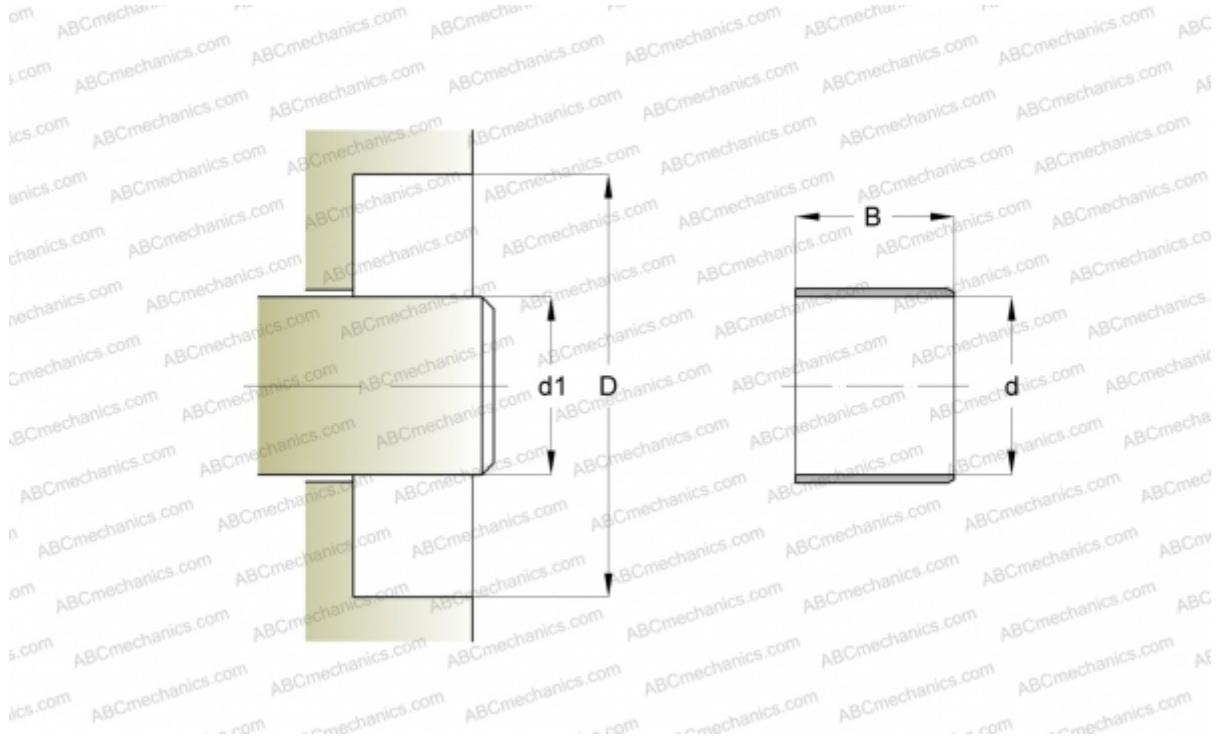

87802 SKF

Износостойкие втулки

ТИП: Износостойкие втулки, Крупногабаритные износостойкие втулки, Тип LDSLV4 (SKF)

Технические характеристики

РАЗМЕРЫ, ММ

d_1	642,950
d	642,950
B	63,500

ПРОИЗВОДИТЕЛЬ

[SKF](#)