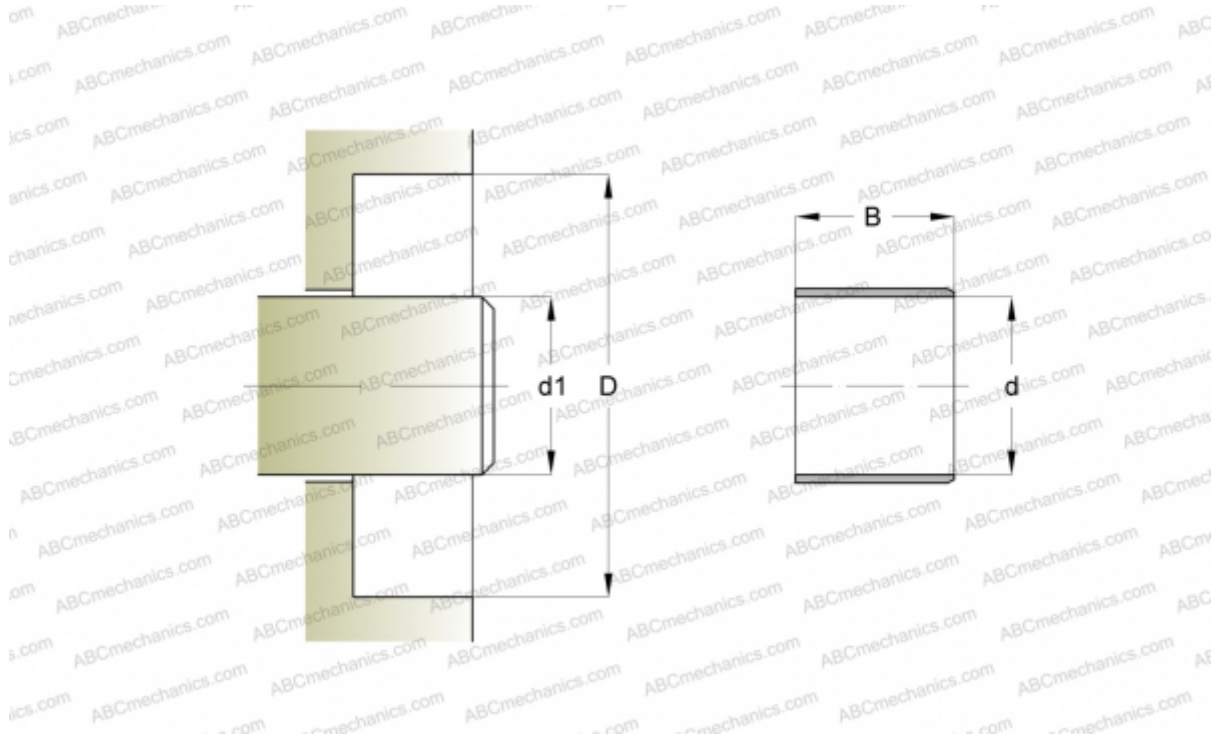

84764 SKF

Износостойкие втулки

ТИП: Износостойкие втулки, Крупногабаритные износостойкие втулки, Тип LDSLV4 (SKF)

Технические характеристики

РАЗМЕРЫ, ММ

d_1	687,400
d	687,400
B	57,150

ПРОИЗВОДИТЕЛЬ

[SKF](#)