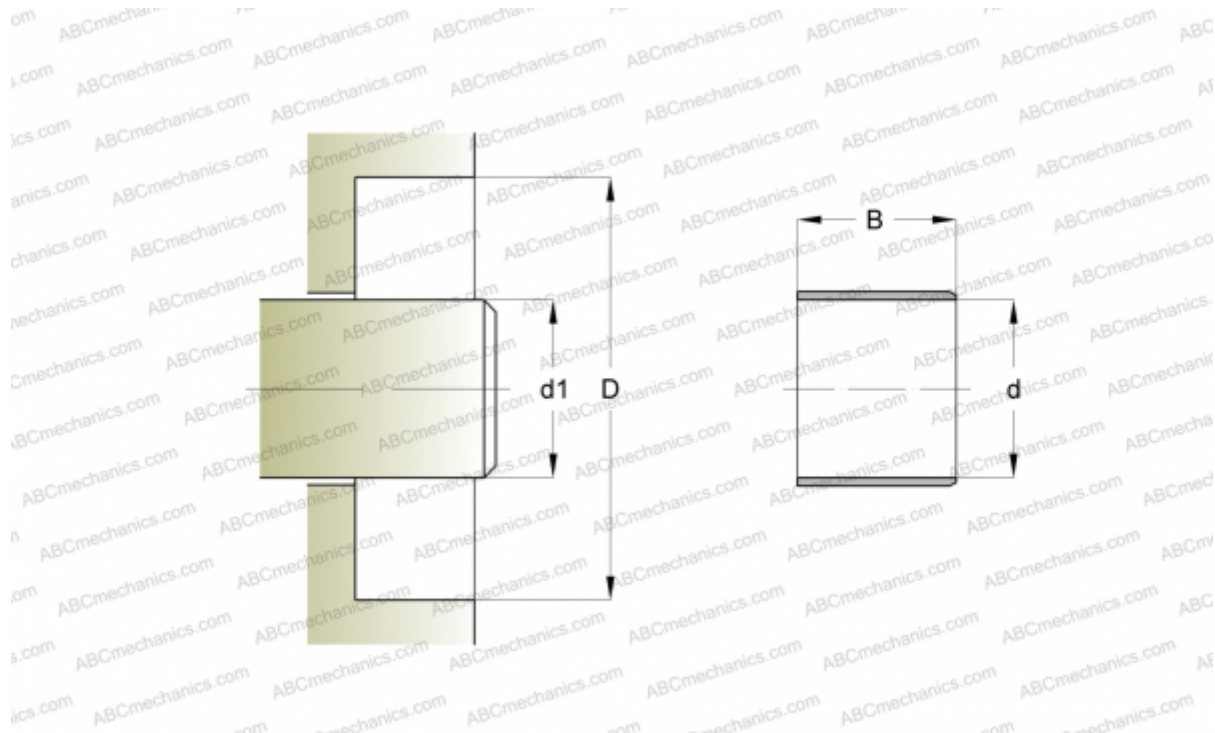

91331 SKF

Износостойкие втулки

ТИП: Износостойкие втулки, Крупногабаритные износостойкие втулки, Тип LDSLV4 (SKF)

Технические характеристики

РАЗМЕРЫ, ММ

d_1	693,750
d	693,750
B	57,150

ПРОИЗВОДИТЕЛЬ

[SKF](#)