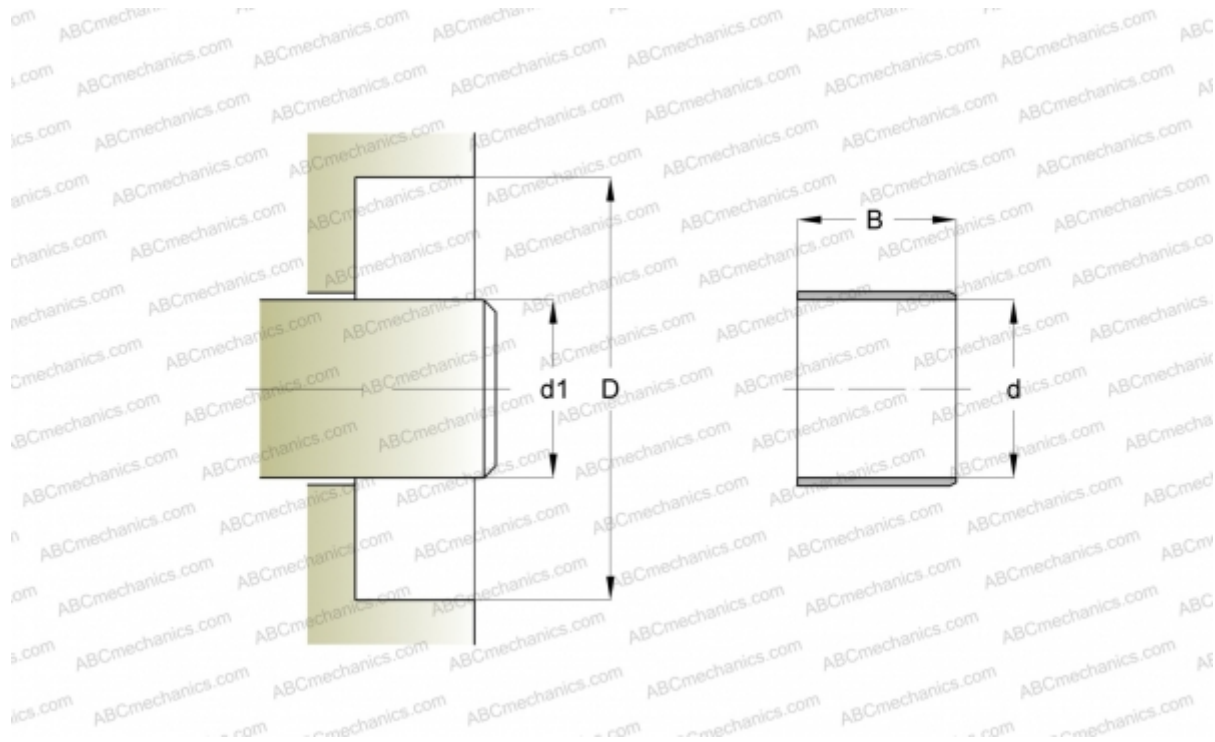

84711 SKF

Износостойкие втулки

ТИП: Износостойкие втулки, Крупногабаритные износостойкие втулки, Тип LDSLV4 (SKF)

Технические характеристики

РАЗМЕРЫ, ММ

| | |
|-------|---------|
| d_1 | 698,500 |
| d | 698,500 |
| B | 57,150 |