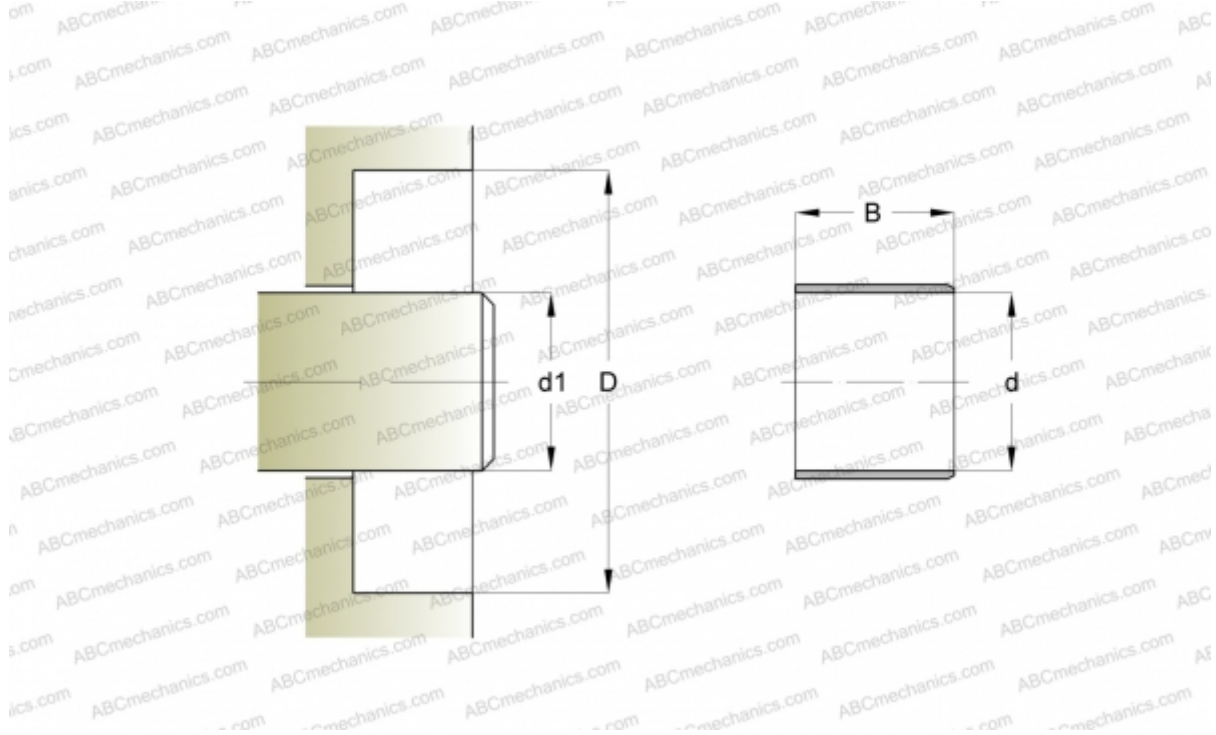

84641 SKF

Износостойкие втулки

ТИП: Износостойкие втулки, Крупногабаритные износостойкие втулки, Тип LDSLV4 (SKF)

Технические характеристики

РАЗМЕРЫ, ММ

d1	731,850
d	731,850
B	57,150

ПРОИЗВОДИТЕЛЬ

[SKF](#)