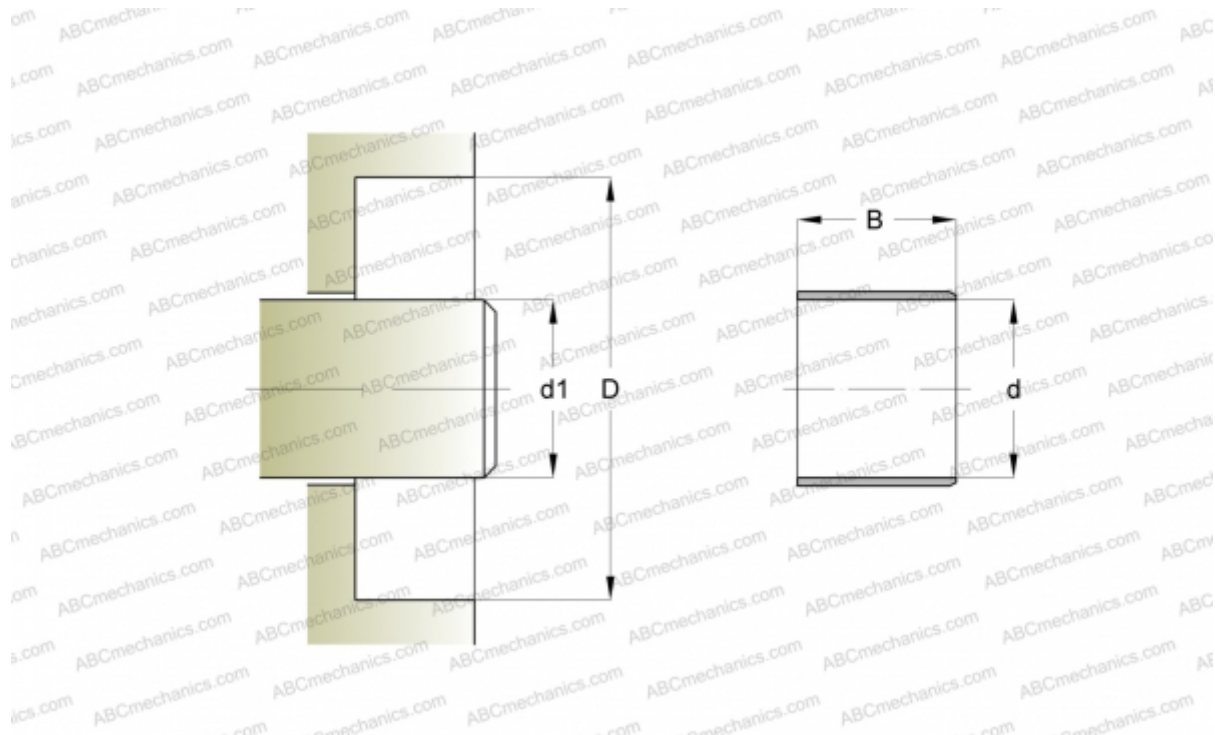

85039 SKF

Износостойкие втулки

ТИП: Износостойкие втулки, Крупногабаритные износостойкие втулки, Тип LDSLV4 (SKF)

Технические характеристики

РАЗМЕРЫ, ММ

d_1	782,650
d	782,650
B	50,800

ПРОИЗВОДИТЕЛЬ

[SKF](#)