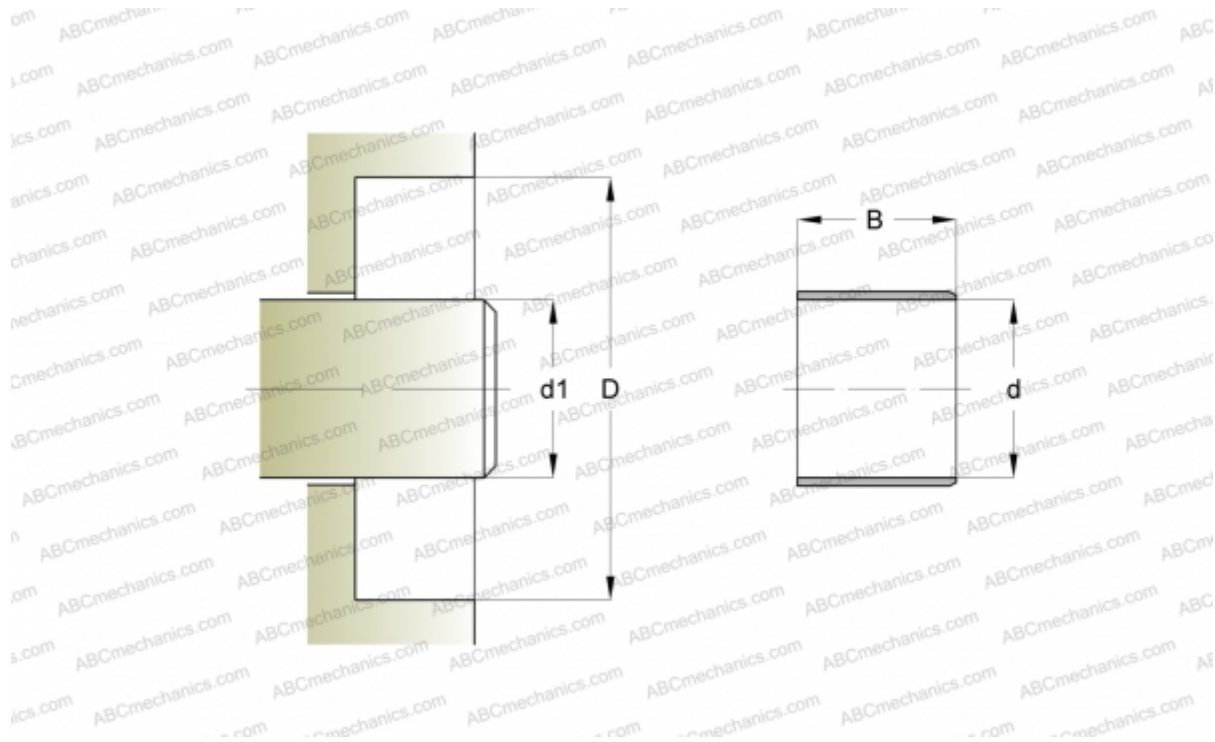

## 90810 SKF

Износостойкие втулки

ТИП: Износостойкие втулки, Крупногабаритные износостойкие втулки, Тип LDSLV4 (SKF)

#### РАЗМЕРЫ, ММ

$d_1$	808,020
$d$	808,020
$B$	63,500