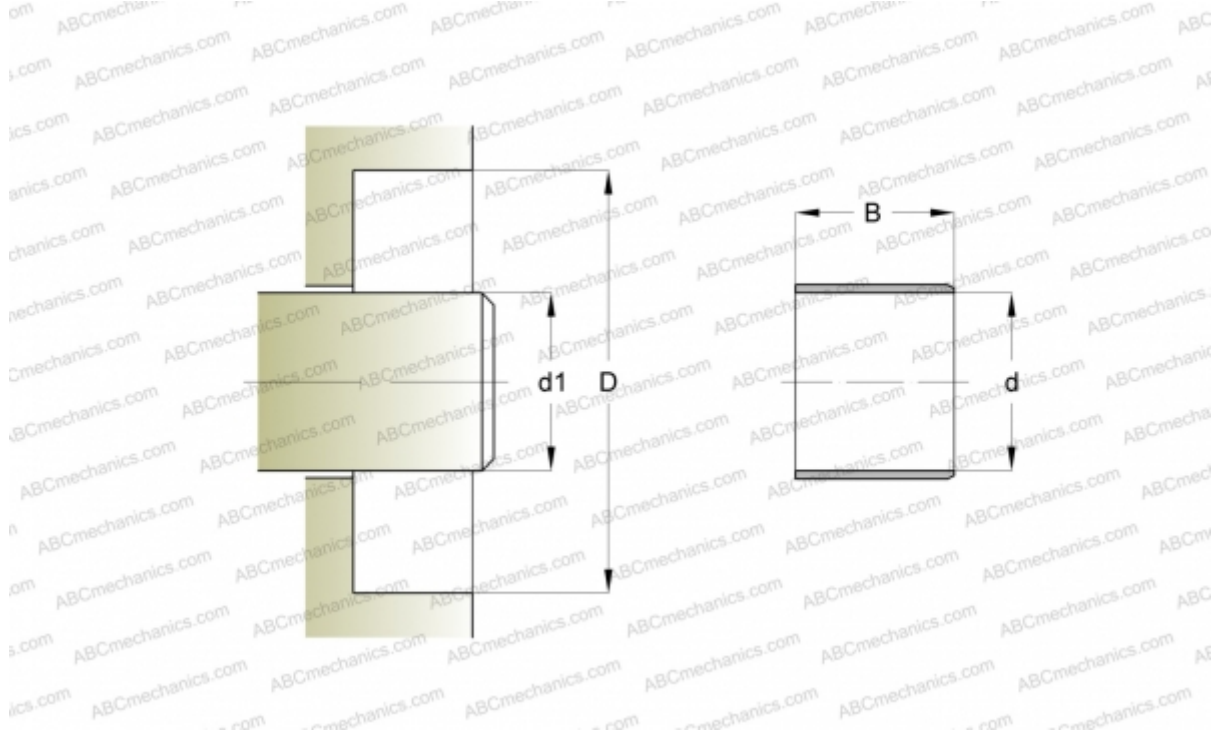

86090 SKF

Износостойкие втулки

ТИП: Износостойкие втулки, Крупногабаритные износостойкие втулки, Тип LDSLV4 (SKF)

Технические характеристики

РАЗМЕРЫ, ММ

d1	820,750
d	820,750
B	50,800

ПРОИЗВОДИТЕЛЬ

[SKF](#)