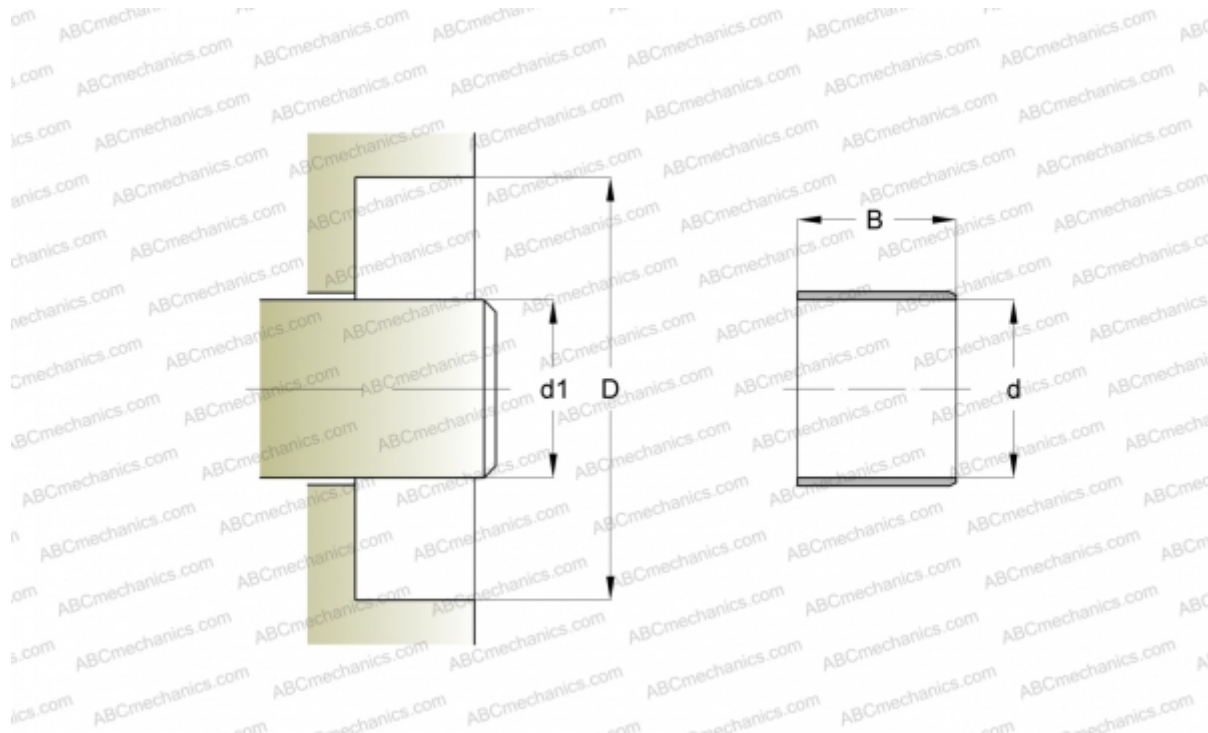

87850 SKF

Износостойкие втулки

ТИП: Износостойкие втулки, Крупногабаритные износостойкие втулки, Тип LDSLV4 (SKF)

Технические характеристики

РАЗМЕРЫ, ММ

d_1	833,420
d	833,420
B	56,390

ПРОИЗВОДИТЕЛЬ

[SKF](#)