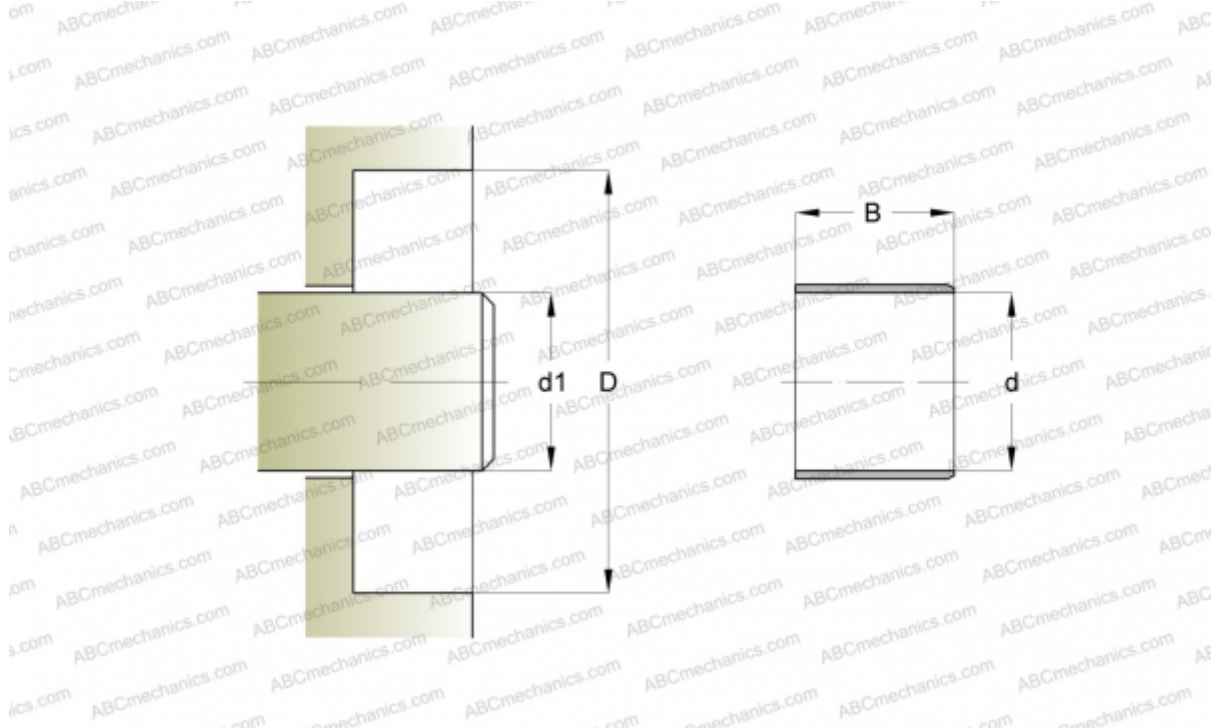

87529 SKF

Износостойкие втулки

ТИП: Износостойкие втулки, Крупногабаритные износостойкие втулки, Тип LDSLV4 (SKF)

Технические характеристики

РАЗМЕРЫ, ММ

d1	871,520
d	871,520
B	44,450

ПРОИЗВОДИТЕЛЬ

[SKF](#)