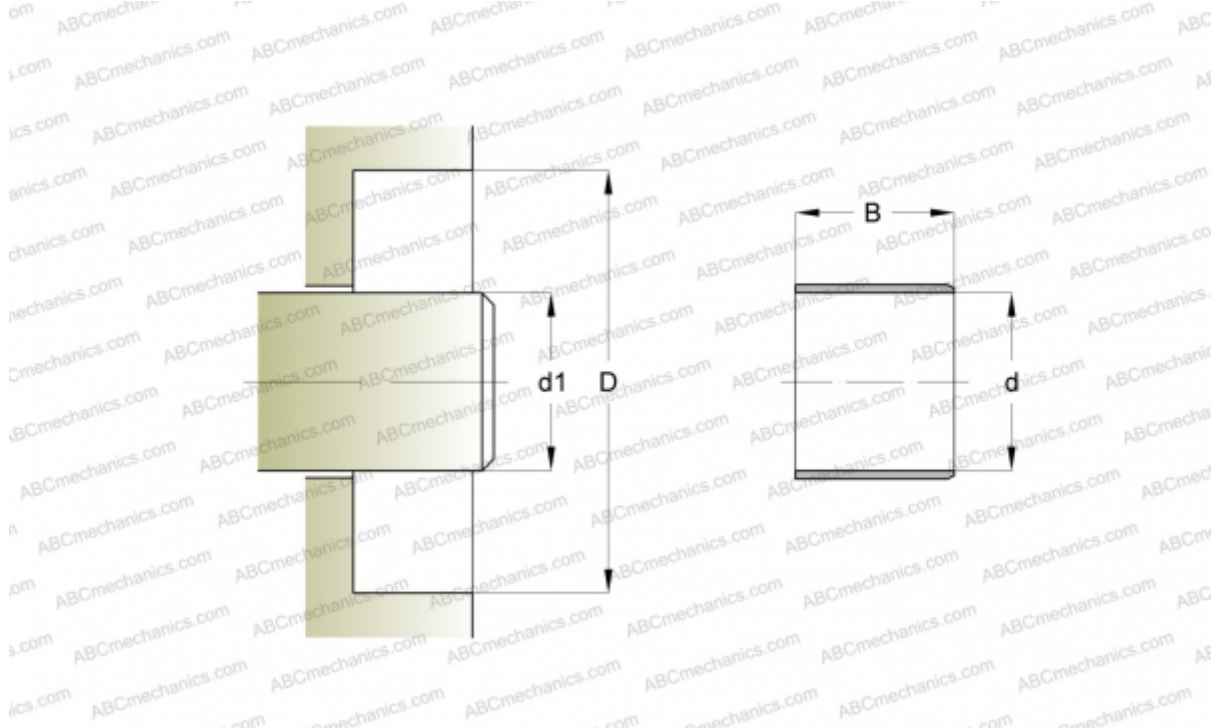

85814 SKF

Износостойкие втулки

ТИП: Износостойкие втулки, Крупногабаритные износостойкие втулки, Тип LDSLV4 (SKF)

Технические характеристики

РАЗМЕРЫ, ММ

d1	896,950
d	896,950
B	63,500

ПРОИЗВОДИТЕЛЬ

[SKF](#)