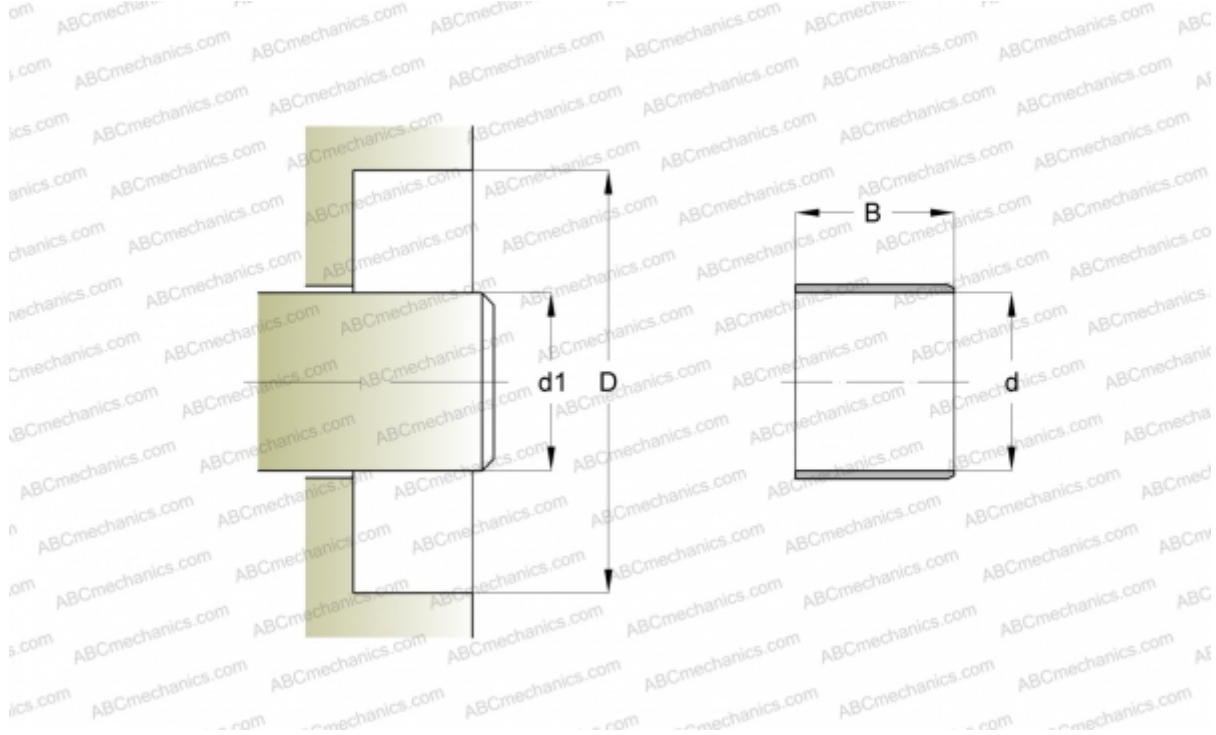

86458 SKF

Износостойкие втулки

ТИП: Износостойкие втулки, Крупногабаритные износостойкие втулки, Тип LDSLV4 (SKF)

Технические характеристики

РАЗМЕРЫ, ММ

d1	935,050
d	935,050
B	63,500

ПРОИЗВОДИТЕЛЬ

[SKF](#)