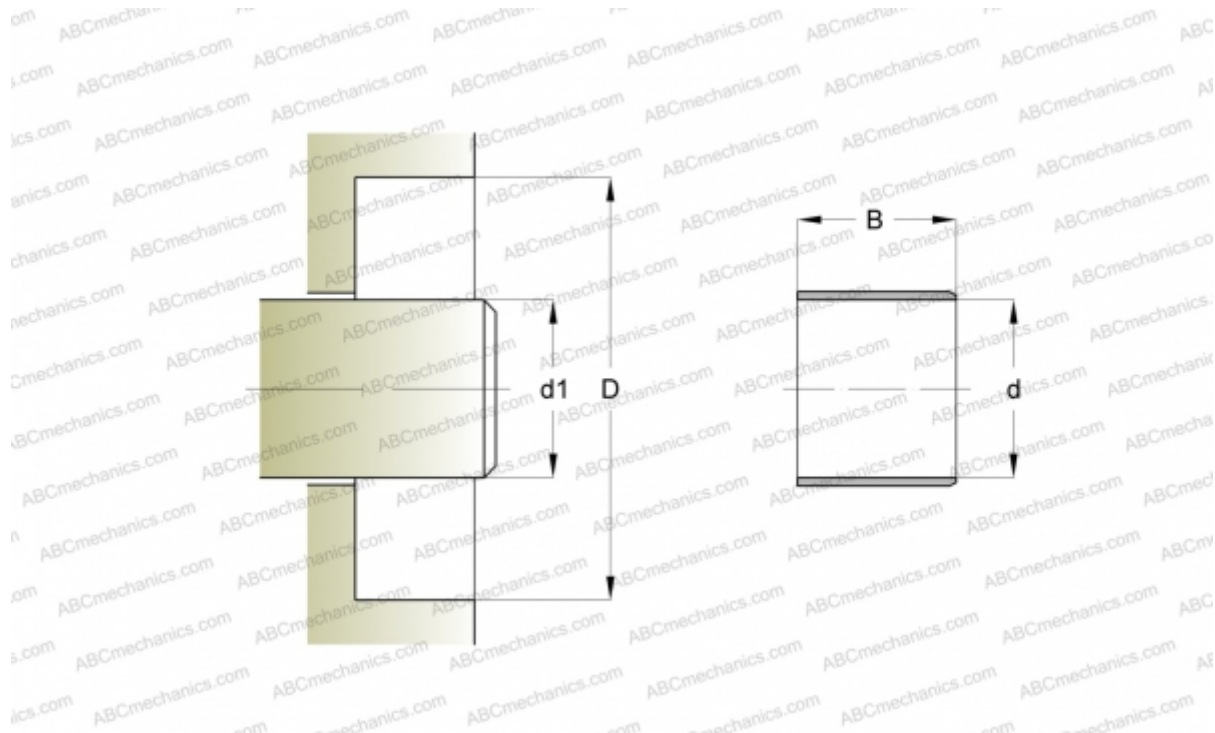

## 81753 SKF

Износостойкие втулки

ТИП: Износостойкие втулки, Крупногабаритные износостойкие втулки, Тип LDSLV4 (SKF)

#### РАЗМЕРЫ, ММ

d1	977,900
d	977,900
B	38,100