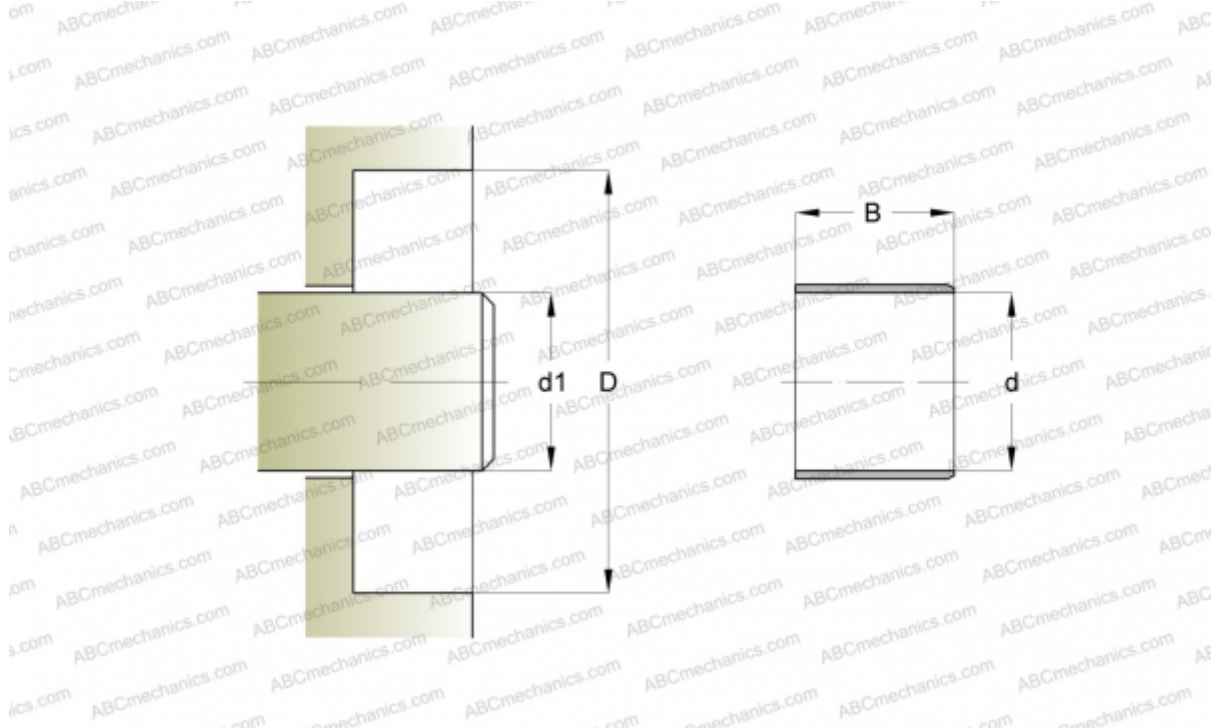

87054 SKF

Износостойкие втулки

ТИП: Износостойкие втулки, Крупногабаритные износостойкие втулки, Тип LDSLV4 (SKF)

Технические характеристики

РАЗМЕРЫ, ММ

| | |
|-------|----------|
| d_1 | 1069,980 |
| d | 1069,980 |
| B | 53,980 |