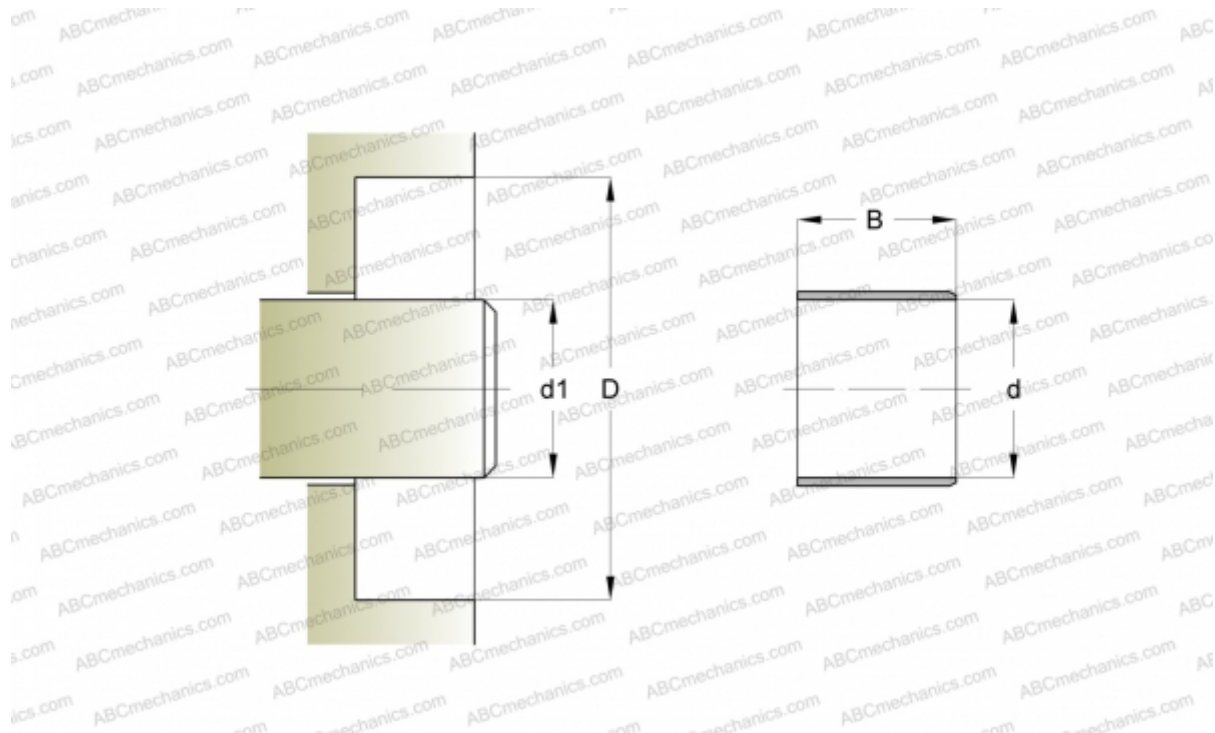

87379 SKF

Износостойкие втулки

ТИП: Износостойкие втулки, Крупногабаритные износостойкие втулки, Тип LDSLV4 (SKF)

Технические характеристики

РАЗМЕРЫ, ММ

d1	1074,720
d	1074,720
B	31,750

ПРОИЗВОДИТЕЛЬ

[SKF](#)