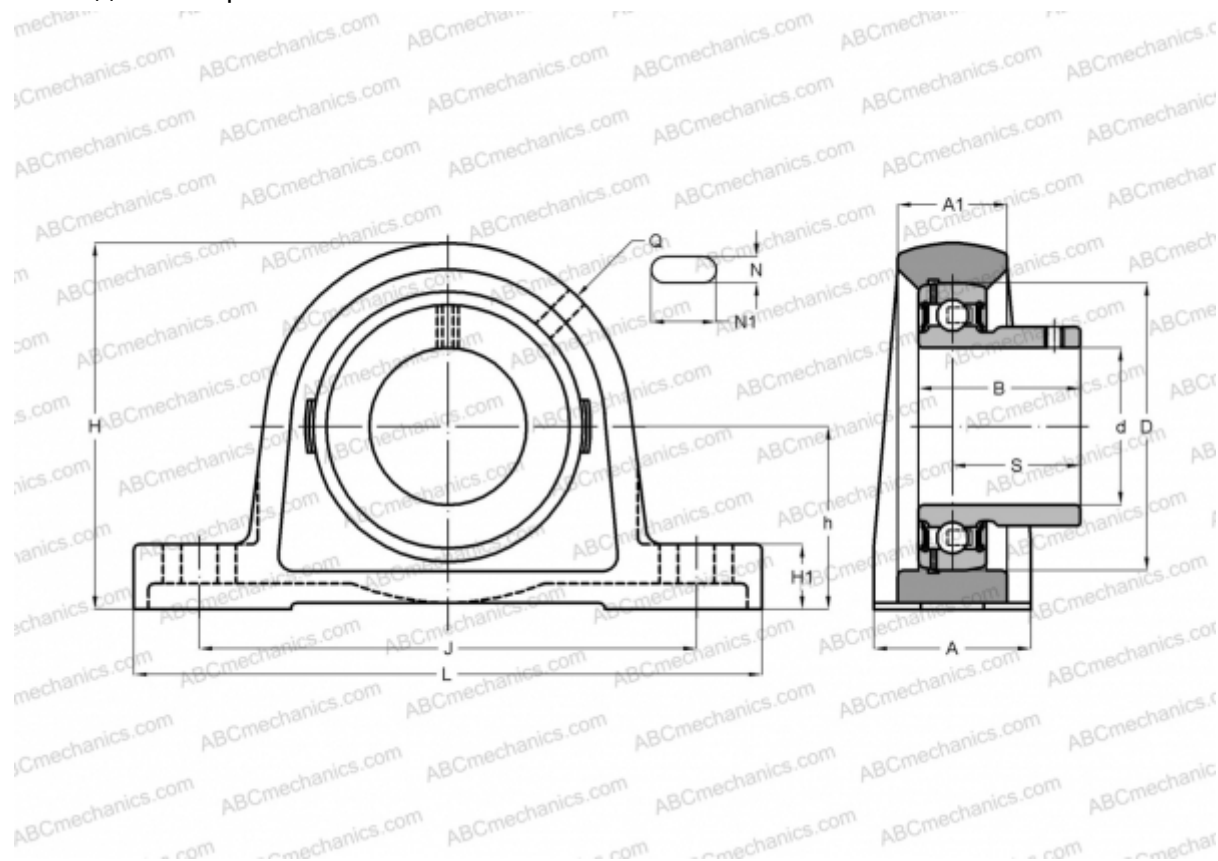

PASEY20-N ABC

Подшипниковые узлы

ТИП: Подшипниковые узлы с корпусами, Стационарные, Широкие корпуса из серого чугуна (на лапах), Подшипник с резьбовыми штифтами на внутреннем кольце, Внутреннее кольцо выступает с одной стороны

Технические характеристики

РАЗМЕРЫ, ММ

d	20,000
D	47,000
B	25,000
L	130,000
H	64,000
A	32,000
J	97,000
A1	19,000
H1	14,500
N	11,000
N1	19,000
S	18,000
h	33,300
Q	Rp1/8

МАССА, КГ

0,560

ПРОИЗВОДИТЕЛЬ

[ABC](#)