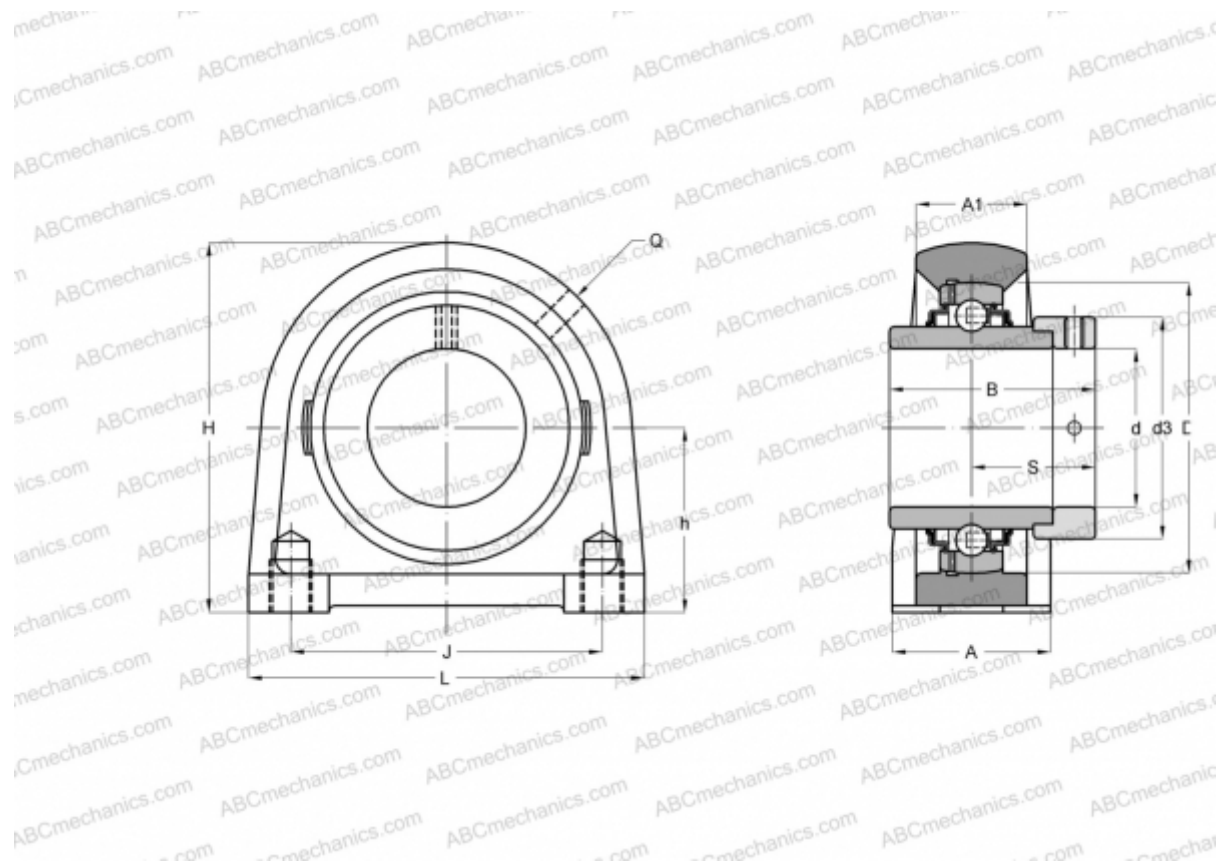

## EXPAE204 ABC

Подшипниковые узлы

ТИП: Подшипниковые узлы с корпусами, Стационарные, Узкие корпуса из серого чугуна, Подшипник с эксцентриковым закрепительным кольцом, Внутреннее кольцо выступает с двух сторон

#### РАЗМЕРЫ, ММ

d	20,000
D	47,000
B	43,500
L	65,000
H	64,000
A	32,000
J	50,800
A1	19,000
H1	9,000
S	26,500
d3	33,300
h	33,300
Q	R1/8"

Подшипник	EX204
Корпус	PAE204