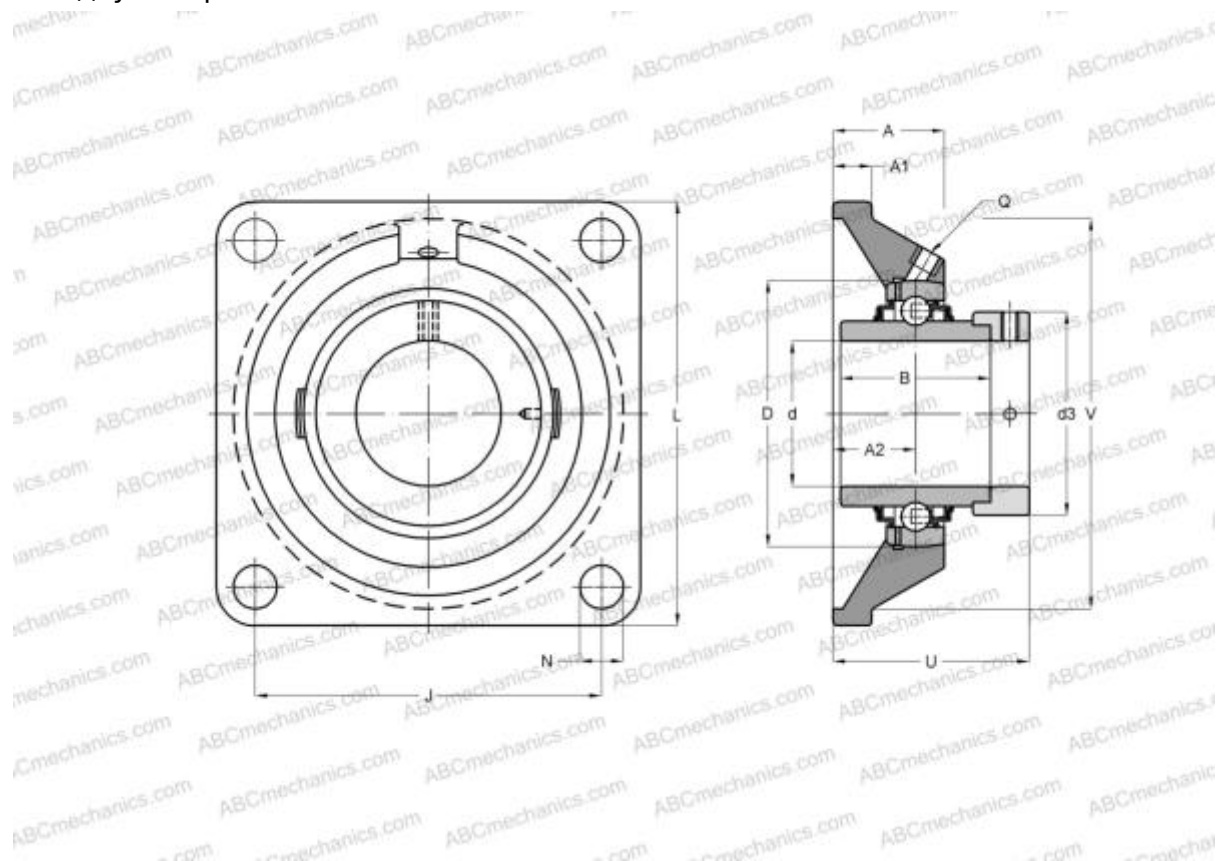

EXF203 ABC

Подшипниковые узлы

ТИП: Подшипниковые узлы с корпусами, Фланцевые с четырьмя отверстиями, Корпуса из серого чугуна, Подшипник с эксцентриковым закрепительным кольцом, Внутреннее кольцо выступает с двух сторон

Технические характеристики

РАЗМЕРЫ, ММ

d	17,000
D	47,000
B	43,500
L	86,000
A	25,500
J	64,000
A1	11,000
A2	15,000
N	12,000
d3	33,300
U	41,500
Q	M6x1

МАССА, КГ 0,700

Подшипник	EX203
Корпус	F204

ПРОИЗВОДИТЕЛЬ [ABC](#)