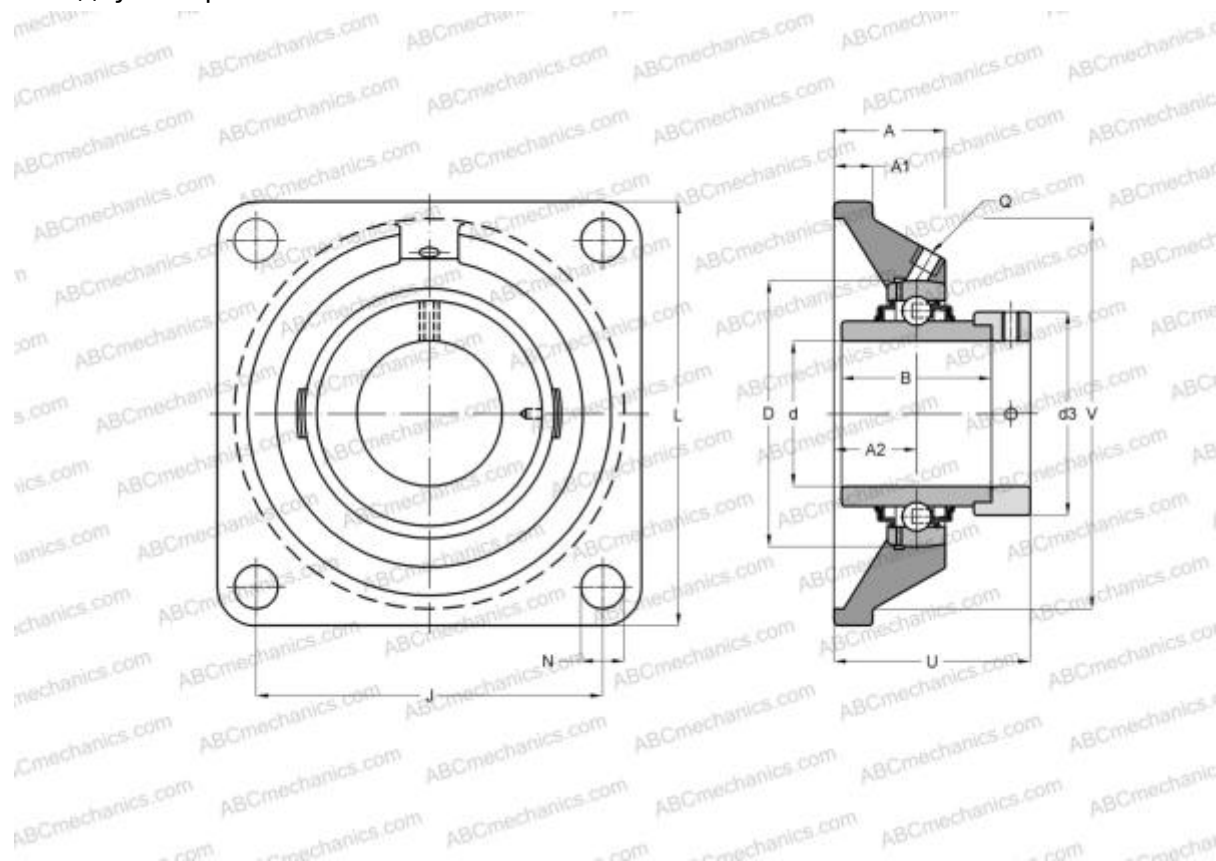

## EXF204 ABC

Подшипниковые узлы

ТИП: Подшипниковые узлы с корпусами, Фланцевые с четырьмя отверстиями, Корпуса из серого чугуна, Подшипник с эксцентриковым закрепительным кольцом, Внутреннее кольцо выступает с двух сторон

### Технические характеристики

#### РАЗМЕРЫ, ММ

d	20,000
D	47,000
B	43,500
L	86,000
A	25,500
J	64,000
A1	11,000
A2	15,000
N	12,000
d3	33,300
U	41,500
Q	M6x1

**МАССА, КГ** 0,700

Подшипник	EX204
Корпус	F204

**ПРОИЗВОДИТЕЛЬ** [ABC](#)

<b>АНАЛОГИ</b>	
SNR	<a href="#">EXF204</a>