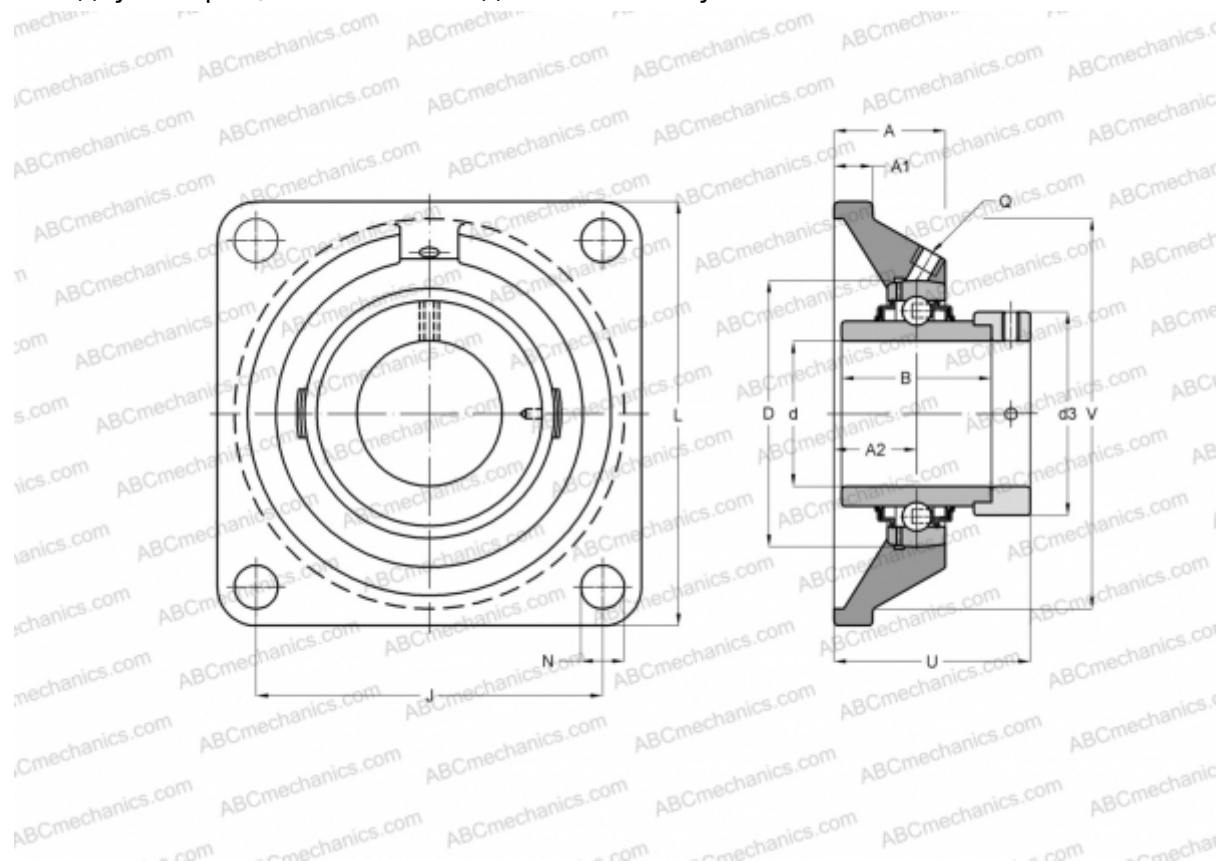

EXFE204 ABC

Подшипниковые узлы

ТИП: Подшипниковые узлы с корпусами, Фланцевые с четырьмя отверстиями, Корпуса из серого чугуна, Подшипник с эксцентриковым закрепительным кольцом, Внутреннее кольцо выступает с двух сторон, массивные подшипниковые узлы

Технические характеристики

РАЗМЕРЫ, ММ

d	20,000
D	47,000
B	43,500
L	86,000
A	29,500
J	63,500
A1	10,000
A2	19,000
N	11,500
d3	33,300
U	45,500
Q	R1/8"

МАССА, КГ 0,700

Подшипник	EX204
Корпус	FE204

ПРОИЗВОДИТЕЛЬ [ABC](#)