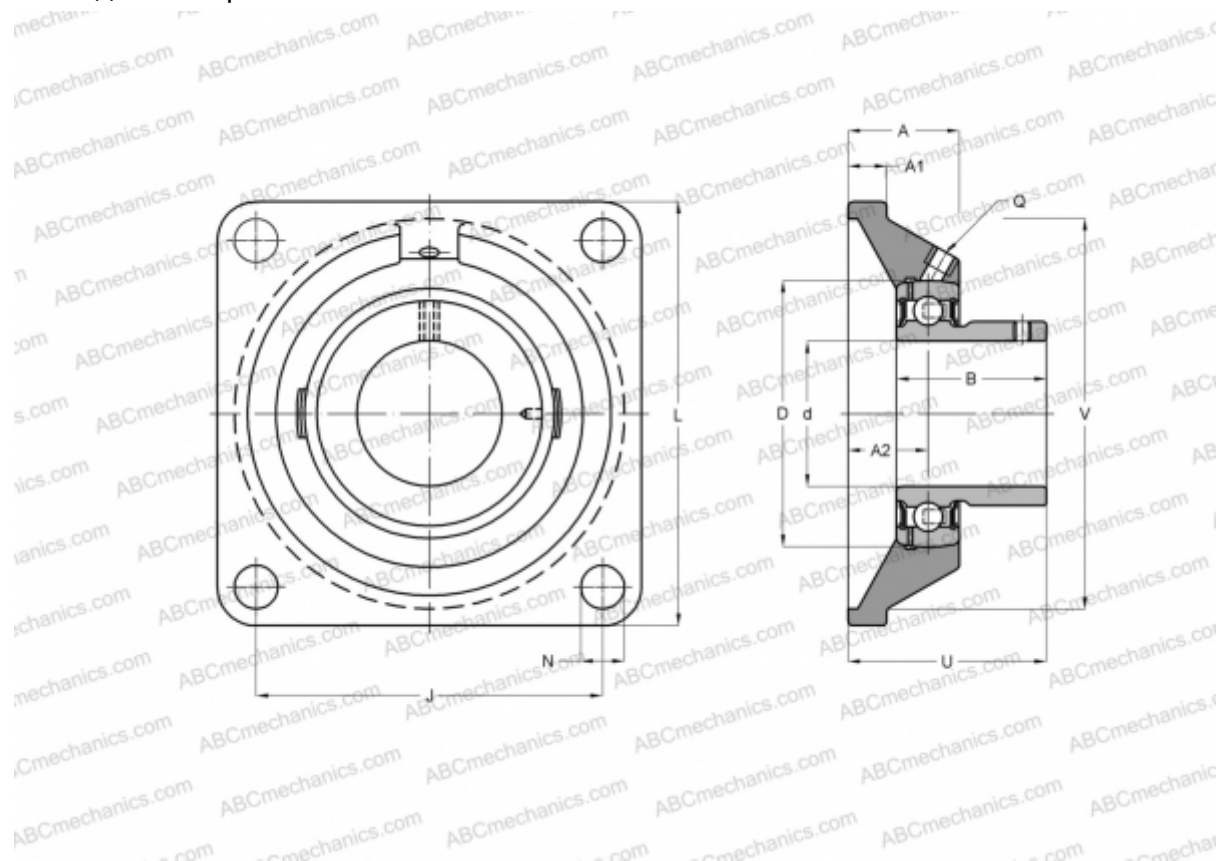

USF201 ABC

Подшипниковые узлы

ТИП: Подшипниковые узлы с корпусами, Фланцевые с четырьмя отверстиями, Корпуса из серого чугуна, Подшипник с резьбовыми штифтами на внутреннем кольце, Внутреннее кольцо выступает с одной стороны

Технические характеристики

РАЗМЕРЫ, ММ

d	12,000
D	40,000
B	22,000
L	76,000
A	25,500
J	54,000
A1	11,000
A2	15,000
N	12,000
U	31,000
Q	M6x1

Корпус

F203

ПРОИЗВОДИТЕЛЬ

[ABC](#)

АНАЛОГИ

SNR

[USF201](#)

МАССА, КГ

0,400

Подшипник

US201