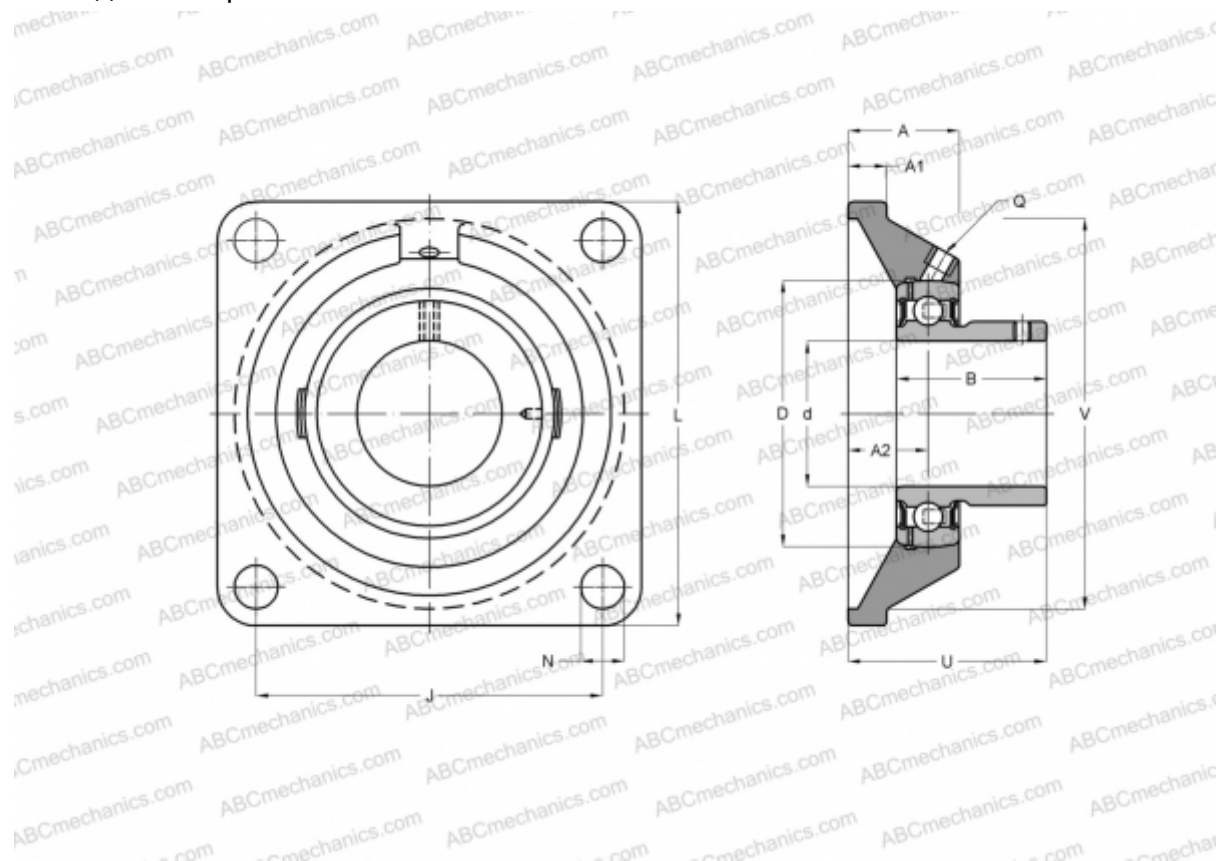

USF203 ABC

Подшипниковые узлы

ТИП: Подшипниковые узлы с корпусами, Фланцевые с четырьмя отверстиями, Корпуса из серого чугуна, Подшипник с резьбовыми штифтами на внутреннем кольце, Внутреннее кольцо выступает с одной стороны

Технические характеристики

РАЗМЕРЫ, ММ

d	17,000
D	40,000
B	22,000
L	76,000
A	25,500
J	54,000
A1	11,000
A2	15,000
N	12,000
U	31,000
Q	M6x1

Корпус

F203

ПРОИЗВОДИТЕЛЬ

[ABC](#)

АНАЛОГИ

SNR

[USF203](#)

МАССА, КГ

0,400

Подшипник

US203