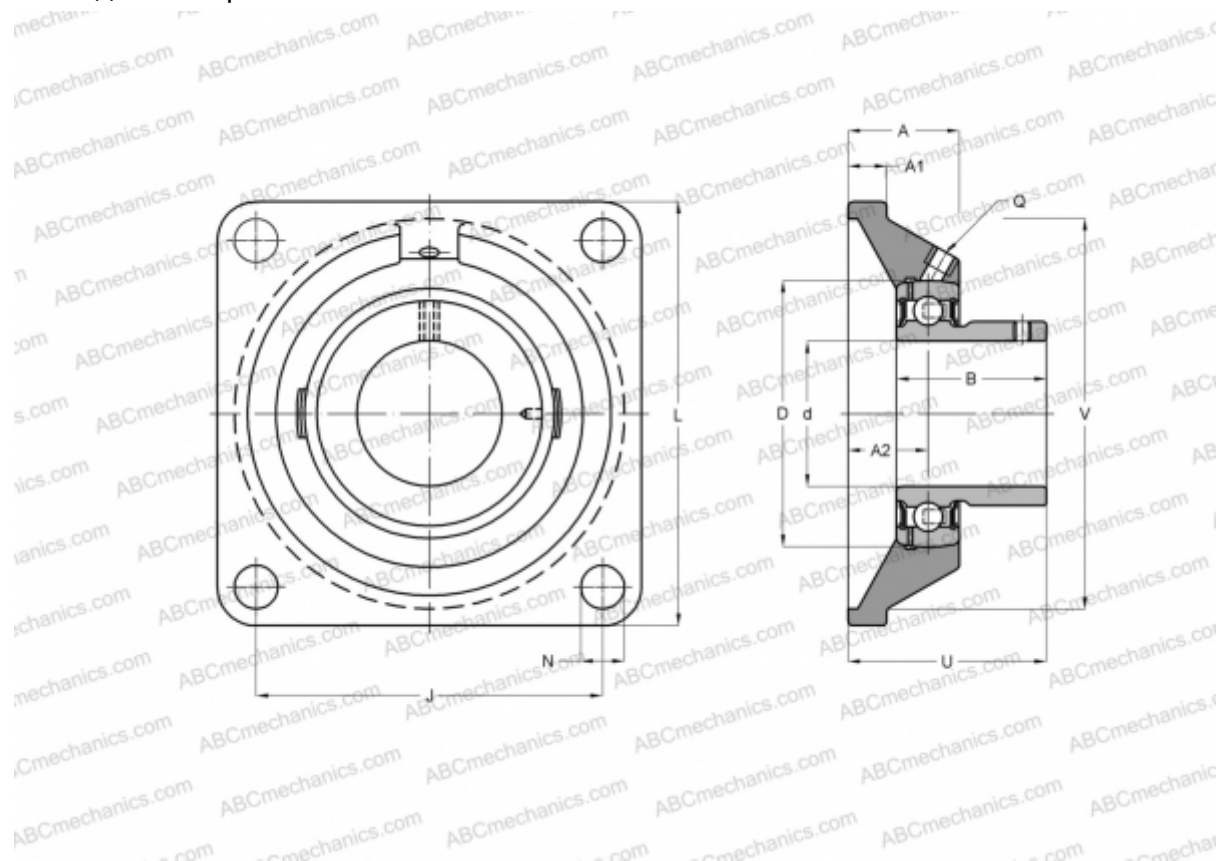

USF204 ABC

Подшипниковые узлы

ТИП: Подшипниковые узлы с корпусами, Фланцевые с четырьмя отверстиями, Корпуса из серого чугуна, Подшипник с резьбовыми штифтами на внутреннем кольце, Внутреннее кольцо выступает с одной стороны

Технические характеристики

РАЗМЕРЫ, ММ

d	20,000
D	47,000
B	25,000
L	86,000
A	25,500
J	64,000
A1	11,000
A2	15,000
N	12,000
U	33,000
Q	M6x1

МАССА, КГ 0,600

Подшипник US204

Корпус F204

ПРОИЗВОДИТЕЛЬ [ABC](#)

АНАЛОГИ