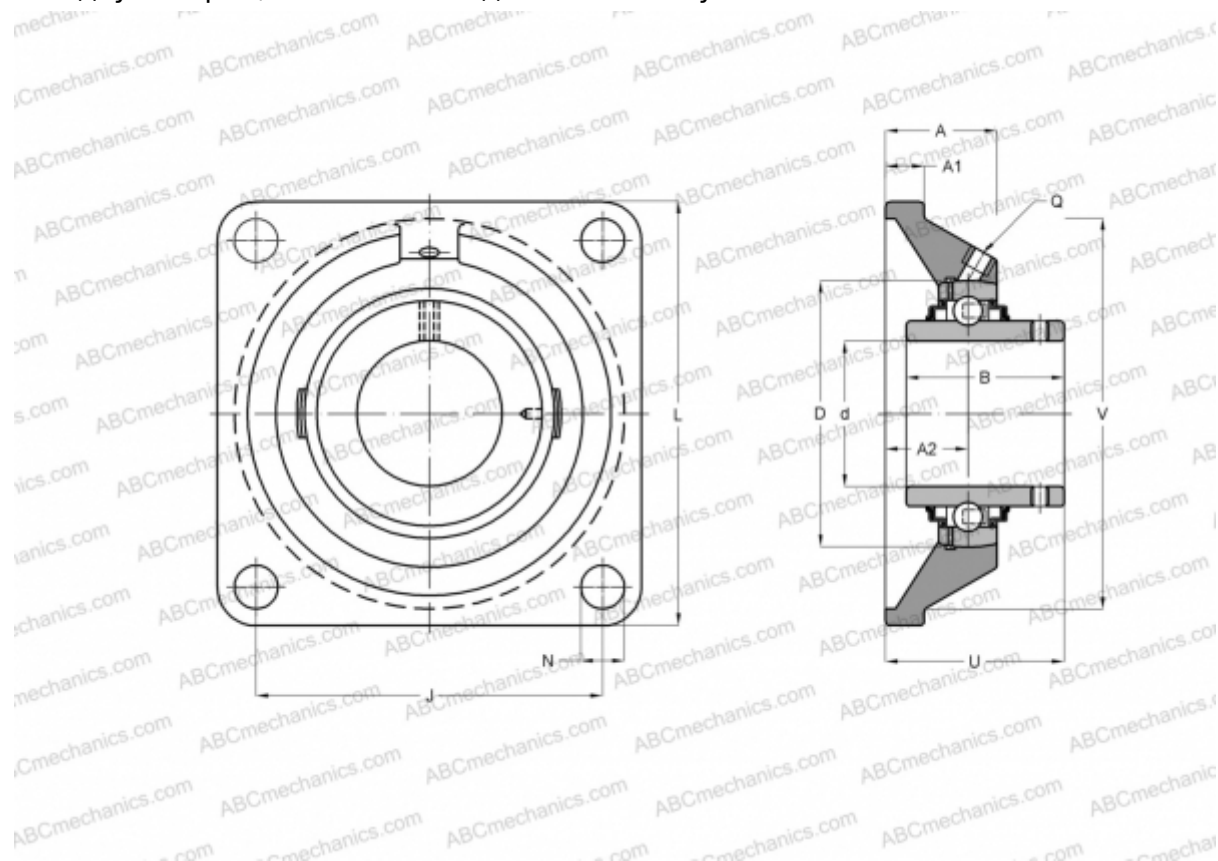

## RCJY15 ABC

Подшипниковые узлы

ТИП: Подшипниковые узлы с корпусами, Фланцевые с четырьмя отверстиями, Корпуса из серого чугуна, Подшипник с резьбовыми штифтами на внутреннем кольце, Внутреннее кольцо выступает с двух сторон, массивные подшипниковые узлы

### Технические характеристики

#### РАЗМЕРЫ, ММ

d	15,000
D	40,000
B	27,400
L	76,000
A	27,000
J	54,000
A1	9,500
A2	17,000
N	11,500
U	32,900
V	58,000
Q	M6

**МАССА, КГ** 0,510

Подшипник	GYE15-KRR-B
Корпус	GG.CJ03

**ПРОИЗВОДИТЕЛЬ** [ABC](#)