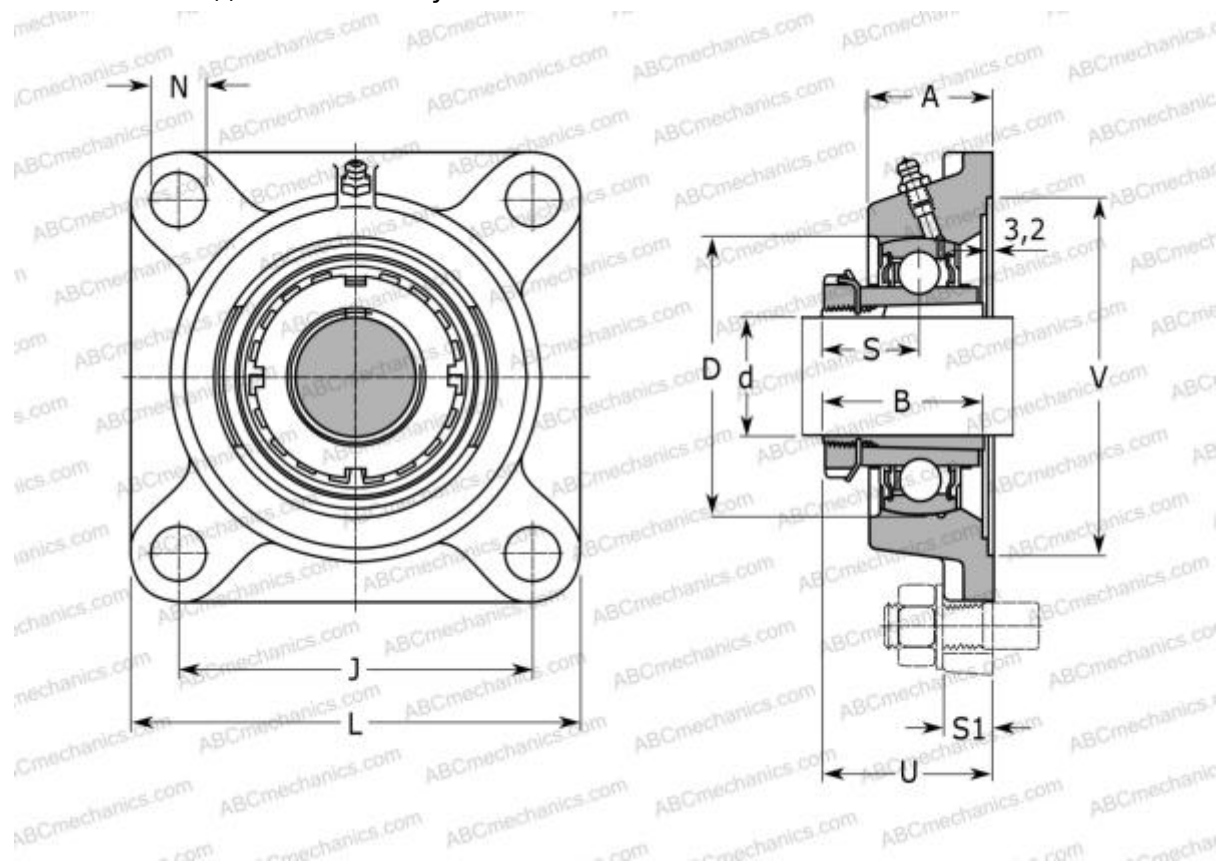

UKFE205H ABC

Подшипниковые узлы

ТИП: Подшипниковые узлы с корпусами, Фланцевые с четырьмя отверстиями, Корпуса из серого чугуна, Подшипник с закрепительной втулкой, Внутреннее кольцо выступает с двух сторон, массивные подшипниковые узлы

Технические характеристики

РАЗМЕРЫ, ММ

d	20,000
D	52,000
B	35,000
L	95,000
A	30,000
J	70,000
A1	11,000
A2	19,000
N	11,500
S	18,500
d3	38,000
U	37,500
Q	R1/8"

Подшипник	UK205 +
Корпус	FE205
Закрепляемая втулка	H2305