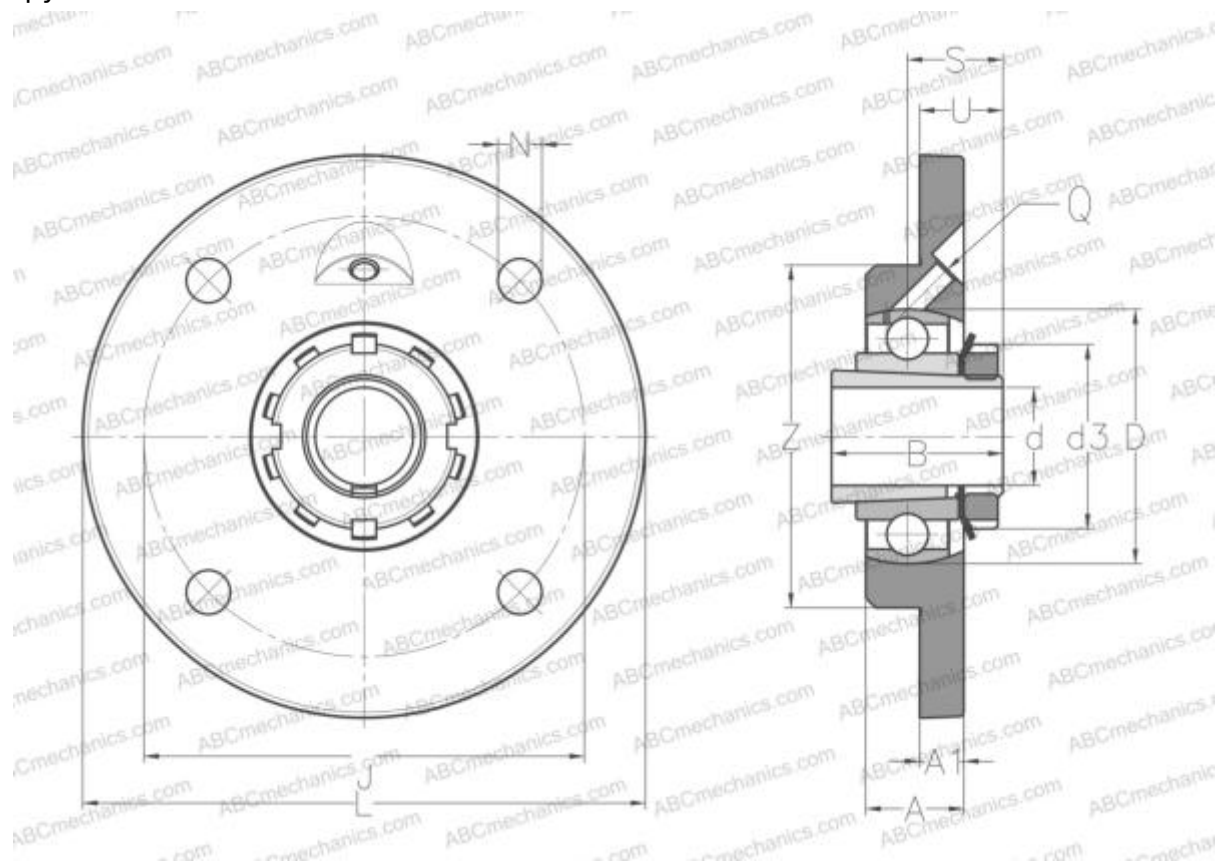

UKFCE205H ABC

Подшипниковые узлы

ТИП: Подшипниковые узлы с корпусами, Фланцевые с четырьмя отверстиями, Корпуса из серого чугуна, Подшипник с закрепительной втулкой, Внутреннее кольцо выступает с двух сторон, круглое основание

Технические характеристики

РАЗМЕРЫ, ММ

d	20,000
D	52,000
B	35,000
H	115,000
A	20,000
J	90,000
A1	9,000
N	9,000
S	18,500
d3	38,000
U	21,000
Z	70,000
Q	M6x1

МАССА, КГ 0,800

Подшипник	UK205 +
Корпус	FCE205
Закрепляемая втулка	H2305