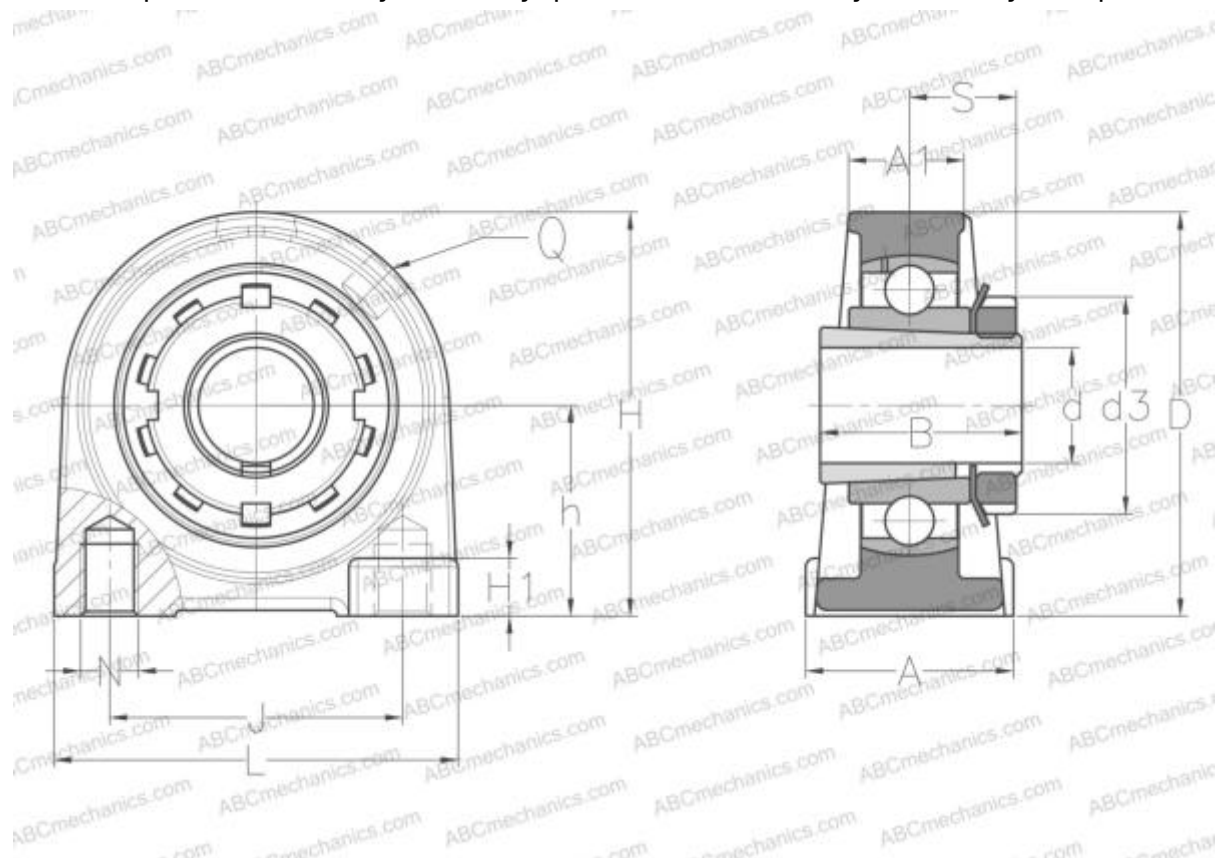

УКРАЕ205Н ABC

Подшипниковые узлы

ТИП: Подшипниковые узлы с корпусами, Стационарные, Узкие корпуса из серого чугуна, Подшипник с закрепительной втулкой, Внутреннее кольцо выступает с двух сторон

Технические характеристики

РАЗМЕРЫ, ММ

d	20,000
D	52,000
B	35,000
L	70,000
H	70,000
A	36,000
J	50,800
A1	21,000
H1	10,000
S	18,500
d3	38,000
h	36,500
Q	R1/8"

Подшипник	UK205 +
Корпус	PAE205
Закрепляемая втулка	H2305

ПРОИЗВОДИТЕЛЬ

[ABC](#)

АНАЛОГИ

SNR	УКРАЕ205H
-----	---------------------------

МАССА, КГ	0,600
-----------	-------