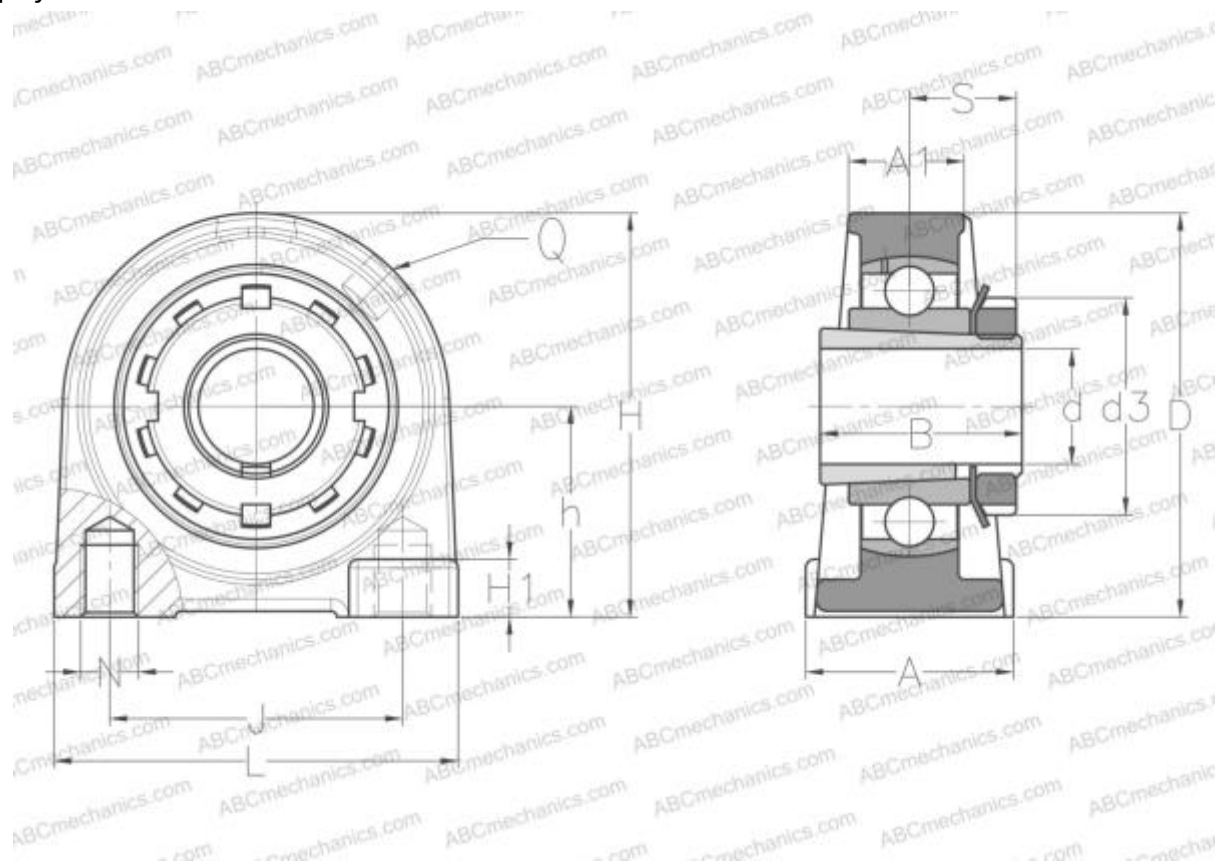

## UKPG205H ABC

Подшипниковые узлы

ТИП: Подшипниковые узлы с корпусами, Стационарные, Узкие корпуса из серого чугуна, Подшипник с закрепительной втулкой, Внутреннее кольцо выступает с двух сторон, широкая база корпуса

### Технические характеристики

#### РАЗМЕРЫ, ММ

d	20,000
D	52,000
B	35,000
L	75,000
H	70,000
A	38,000
J	50,000
A1	25,000
H1	15,000
S	18,500
d3	38,000
h	36,500
Q	M6x1

Подшипник	UK205 +
Корпус	PG205
Закрепляемая втулка	H2305

#### АНАЛОГИ

SNR	<a href="#">UKPG205H</a>
-----	--------------------------

**МАССА, КГ** 0,700