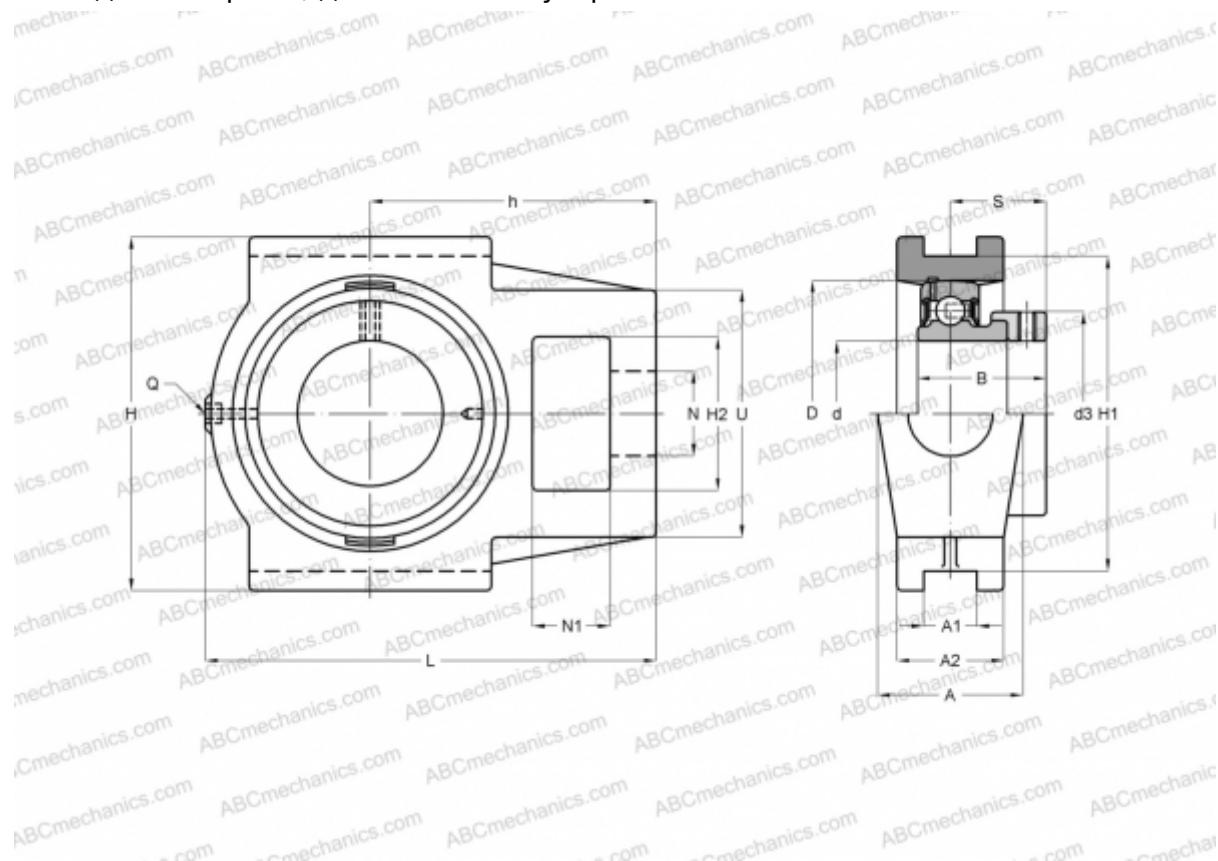

## EST204 ABC

Подшипниковые узлы

ТИП: Подшипниковые узлы с корпусами, С корпусами-натяжителями, Корпуса из серого чугуна, Подшипник с эксцентриковым закрепительным кольцом, Внутреннее кольцо выступает с одной стороны, для натяжных устройств

### Технические характеристики

#### РАЗМЕРЫ, ММ

d	20,000
D	47,000
B	30,900
L	94,000
H	89,000
A	32,000
H2	32,000
A1	12,000
A2	21,000
H1	76,000
N	19,000
N1	16,000
S	23,400
d3	33,300
U	51,000

#### РАЗМЕРЫ, ММ

h	61,000
Q	M6x1