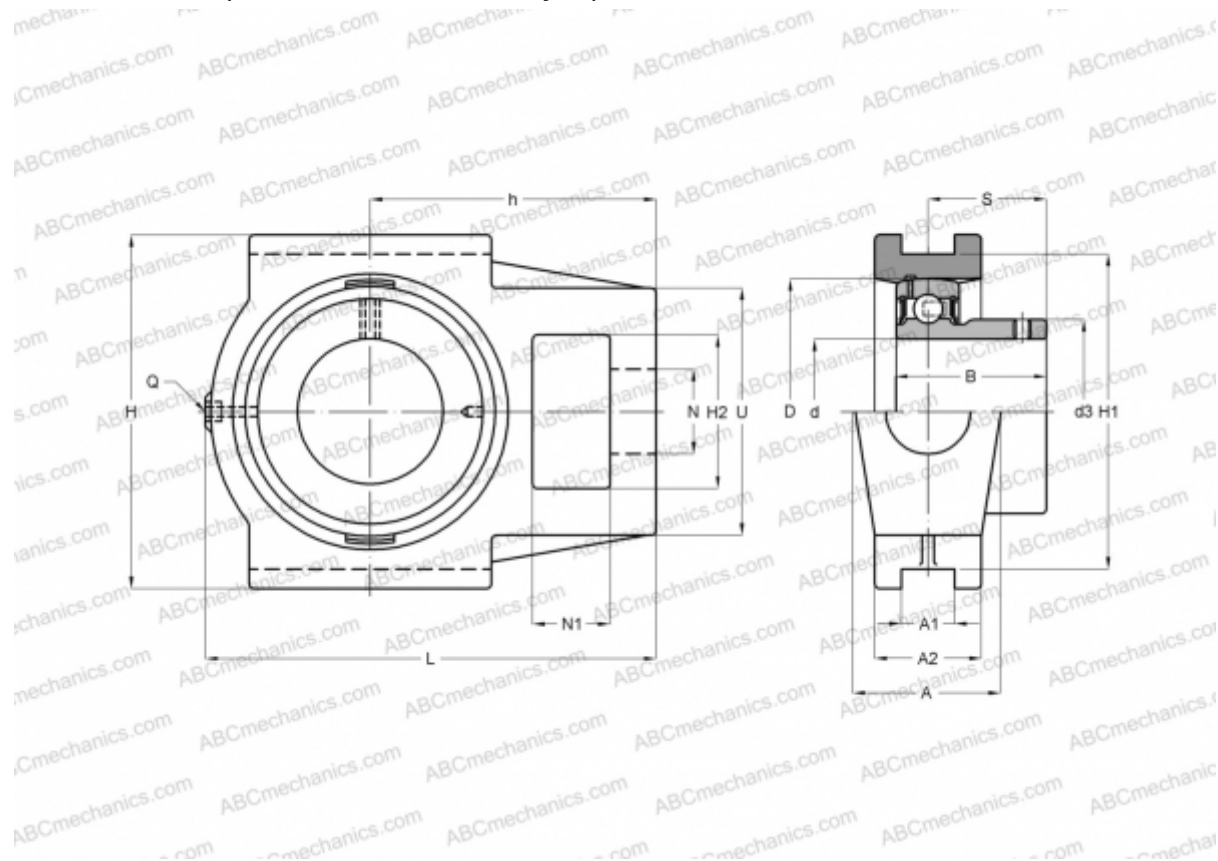

UST204 ABC

Подшипниковые узлы

ТИП: Подшипниковые узлы с корпусами, С корпусами-натяжителями, Корпуса из серого чугуна, Подшипник с резьбовыми штифтами на внутреннем кольце, Внутреннее кольцо выступает с одной стороны, для натяжных устройств

Технические характеристики

РАЗМЕРЫ, ММ

d	20,000
D	47,000
B	25,000
L	94,000
H	89,000
A	32,000
H2	32,000
A1	12,000
A2	21,000
H1	76,000
N	19,000
N1	16,000
S	18,000
U	51,000
h	61,000

РАЗМЕРЫ, ММ

Q	M6x1
---	------

МАССА, КГ

Подшипник	US204
Корпус	T204

ПРОИЗВОДИТЕЛЬ

[ABC](#)

АНАЛОГИ

INA	PTUEY20
ASAHI	T 204 + B 4
SNR	UST204