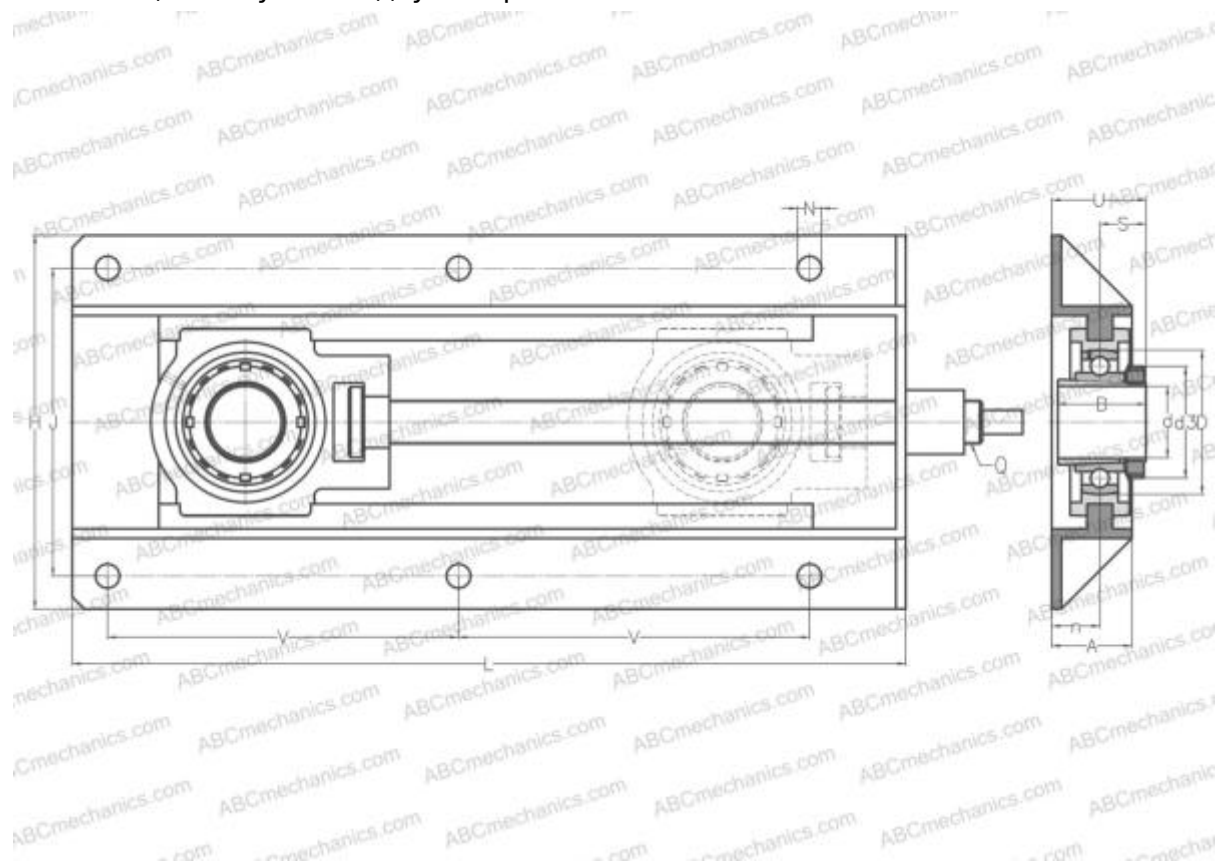

## УКТ206Н+WB ABC

Подшипниковые узлы

ТИП: Подшипниковые узлы с корпусами, С корпусами-натяжителями, Комбинированные корпуса, стальные штампованные/чугунные, Подшипник с закрепительной втулкой, Внутреннее кольцо выступает с двух сторон

### Технические характеристики

#### РАЗМЕРЫ, ММ

d	25,000
D	62,000
B	38,000
L	337,000
H	212,000
A	50,000
J	166,000
N	12,000
S	20,500
d3	45,000
U	50,500
V	127,000
I	95,000
n	30,000

#### МАССА, КГ

МАССА, КГ	6,300
Подшипник	UK206 +
Корпус	T206+WB206
Закрепляемая втулка	H2306