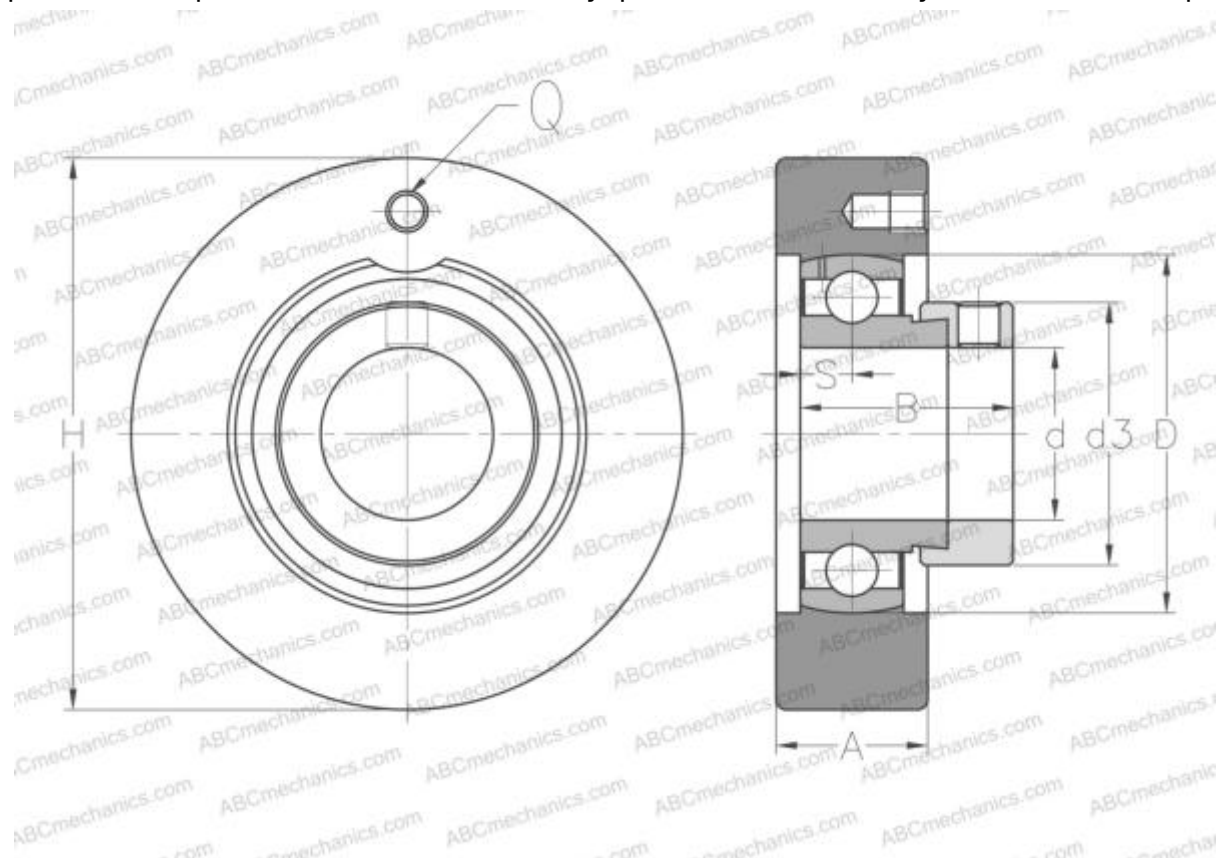

ESC202 ABC

Подшипниковые узлы

ТИП: Подшипниковые узлы с корпусами, Картридж, Корпуса из серого чугуна, Подшипник с эксцентриковым закрепительным кольцом, Внутреннее кольцо выступает с одной стороны

Технические характеристики

РАЗМЕРЫ, ММ

d	15,000
D	40,000
B	28,600
H	67,000
A	20,000
S	6,500
d3	28,600
Q	M6x1

МАССА, КГ

Подшипник	ES202
Корпус	C203

ПРОИЗВОДИТЕЛЬ

[ABC](#)

АНАЛОГИ

SNR