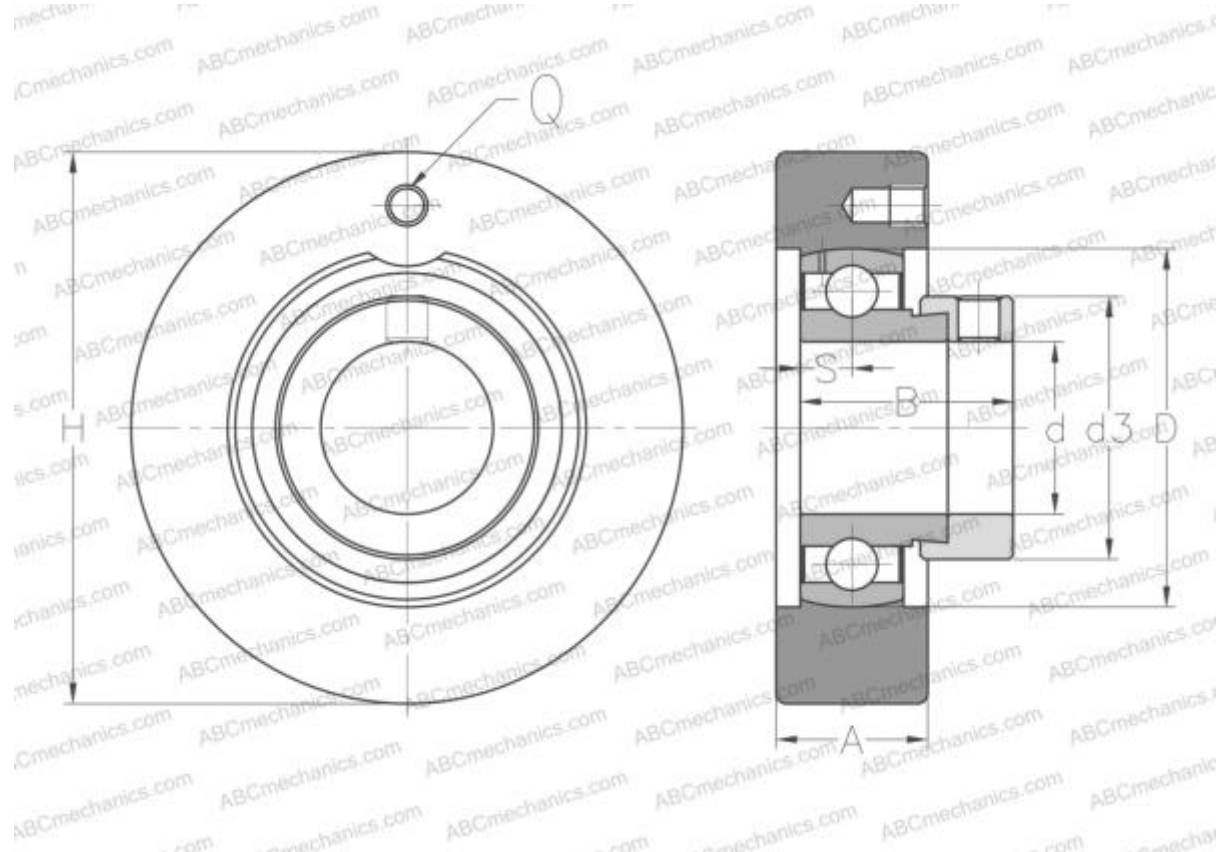

ESC203 ABC

Подшипниковые узлы

ТИП: Подшипниковые узлы с корпусами, Картридж, Корпуса из серого чугуна, Подшипник с эксцентриковым закрепительным кольцом, Внутреннее кольцо выступает с одной стороны

Технические характеристики

РАЗМЕРЫ, ММ

| | |
|----|--------|
| d | 17,000 |
| D | 40,000 |
| B | 28,600 |
| H | 67,000 |
| A | 20,000 |
| S | 6,500 |
| d3 | 28,600 |
| Q | M6x1 |

МАССА, КГ

0,400

Подшипник

ES203

Корпус

C203